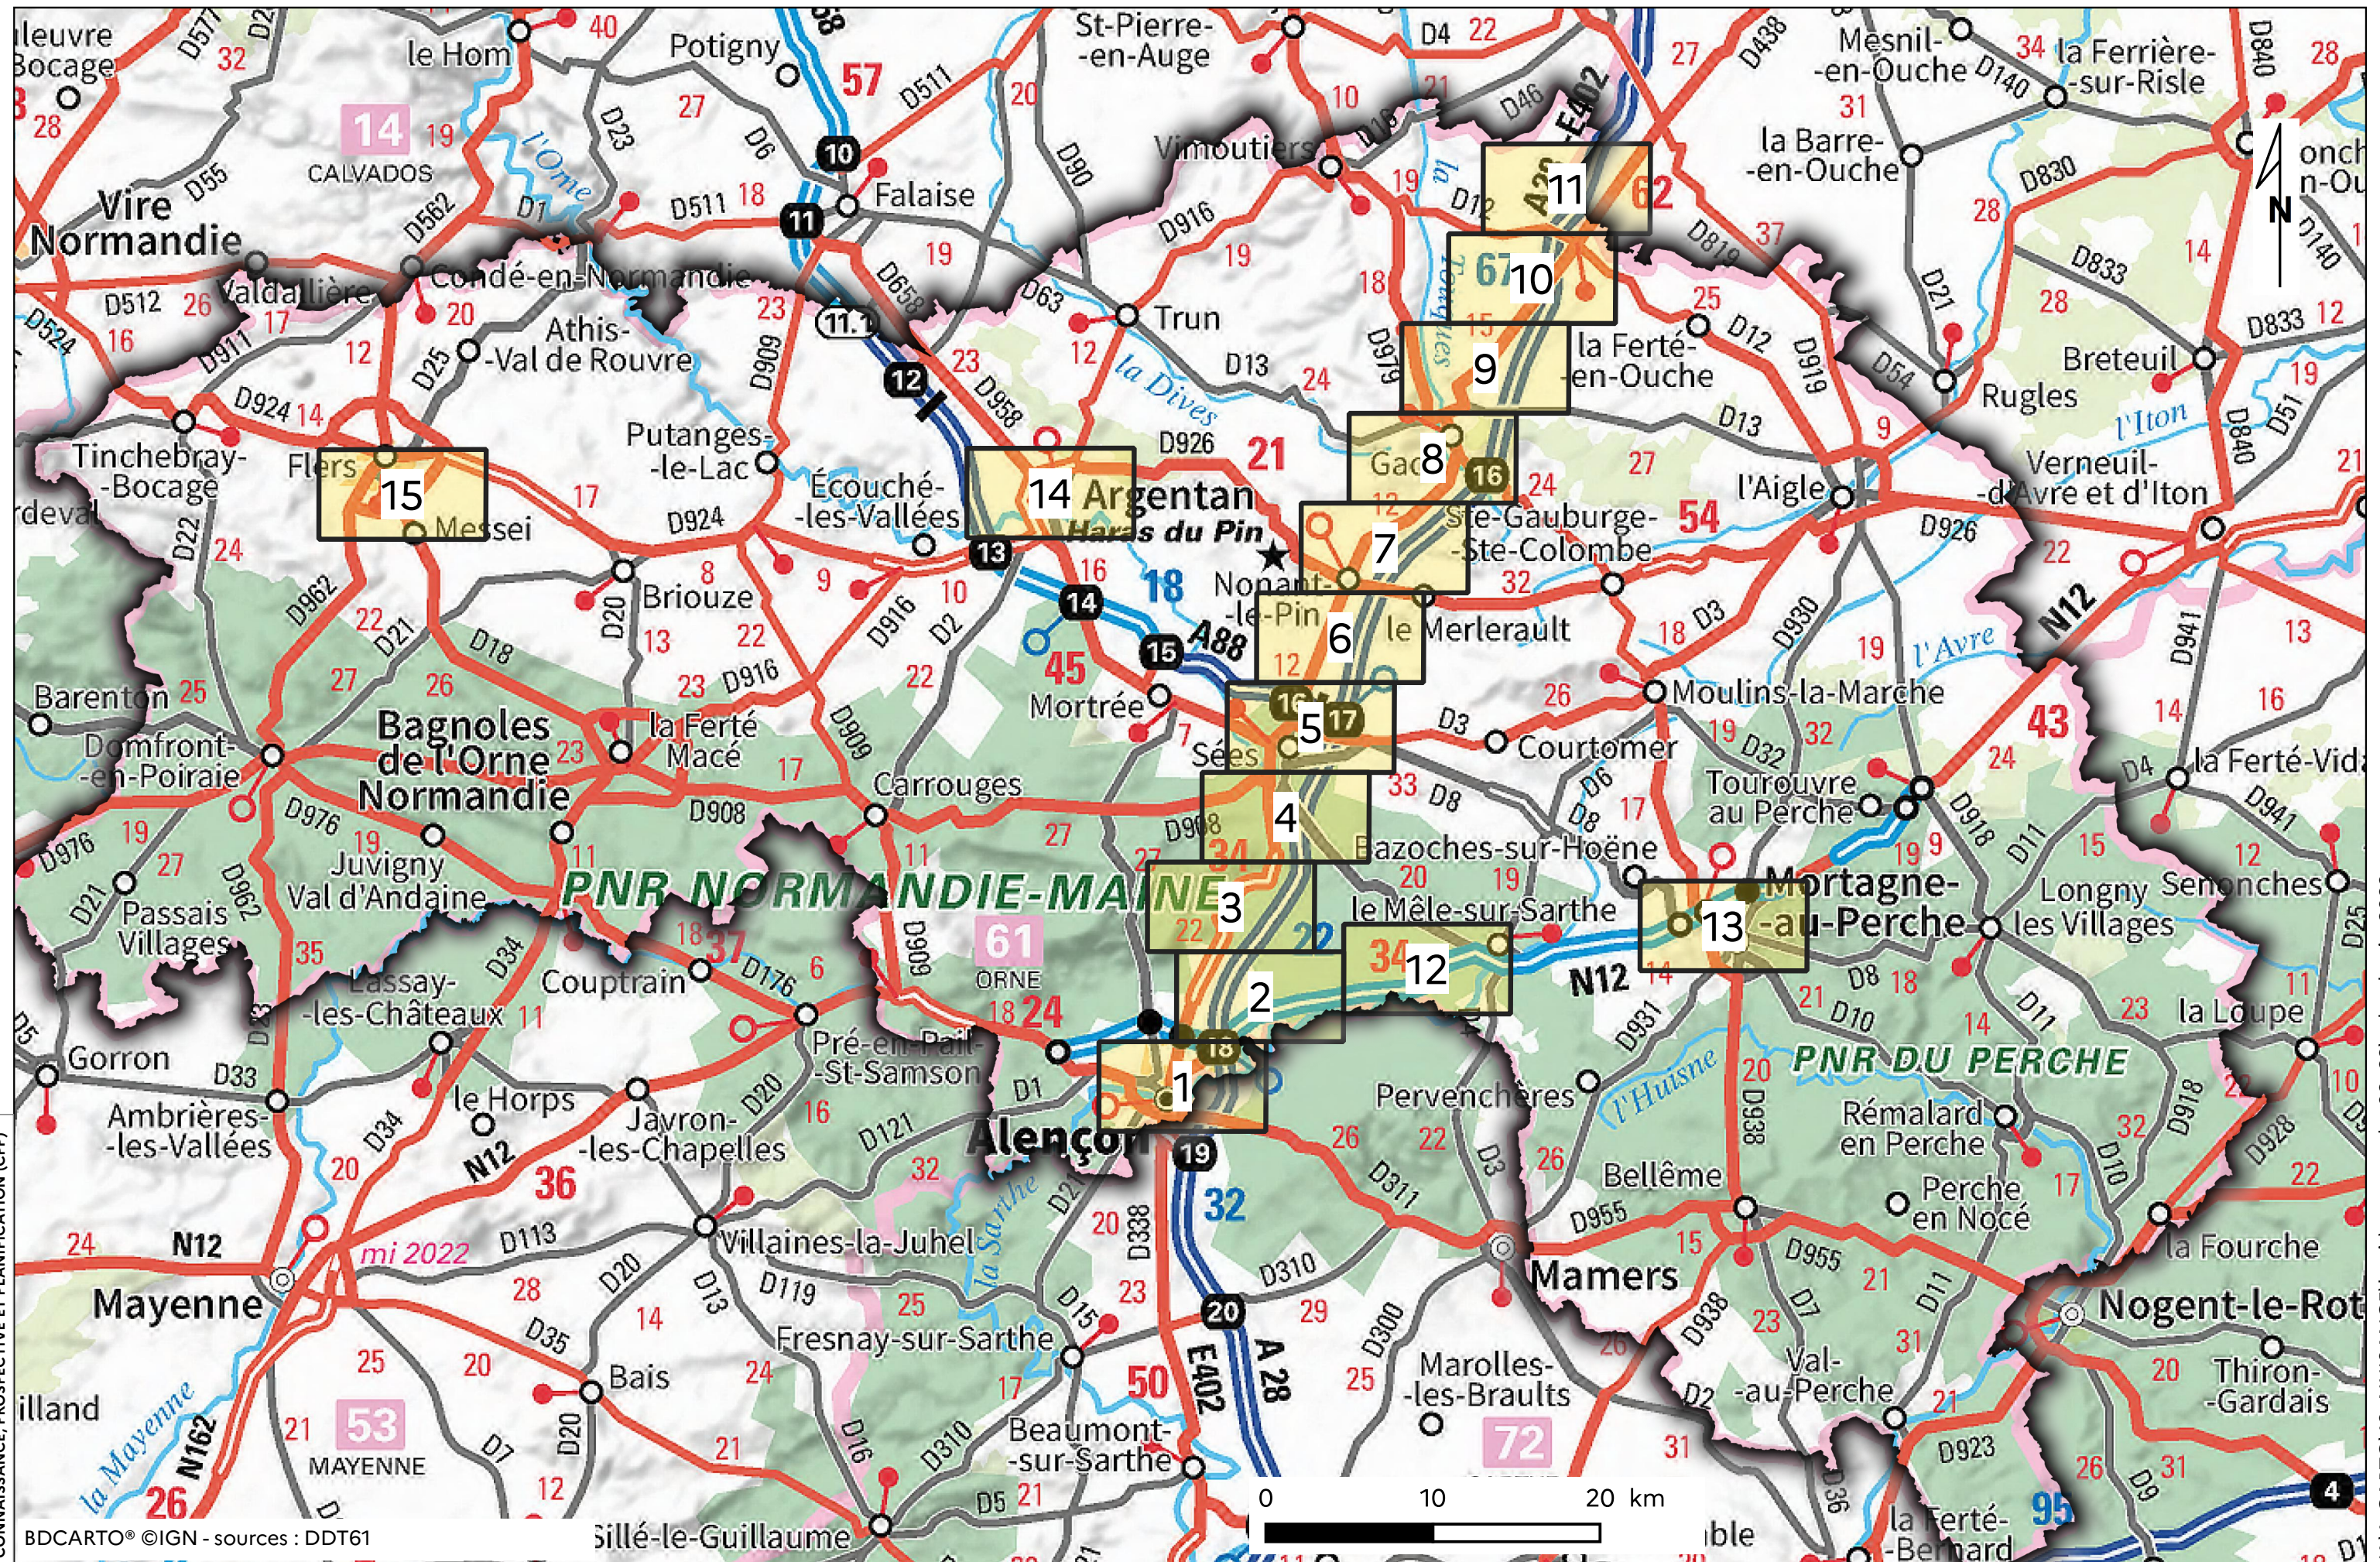

Cartes de bruits stratégiques : Planche des captures

CONNAISSANCE, PROSPECTIVE ET PLANIFICATION (CPP)

BDCARTO® ©IGN - sources : DDT61

● ● ● ● Direction Départementale des Territoires de l'Orne

K:\1_CARTO\12_NUISANCE\bruit\commande_02_23\atl\as_bruit_2023.qg