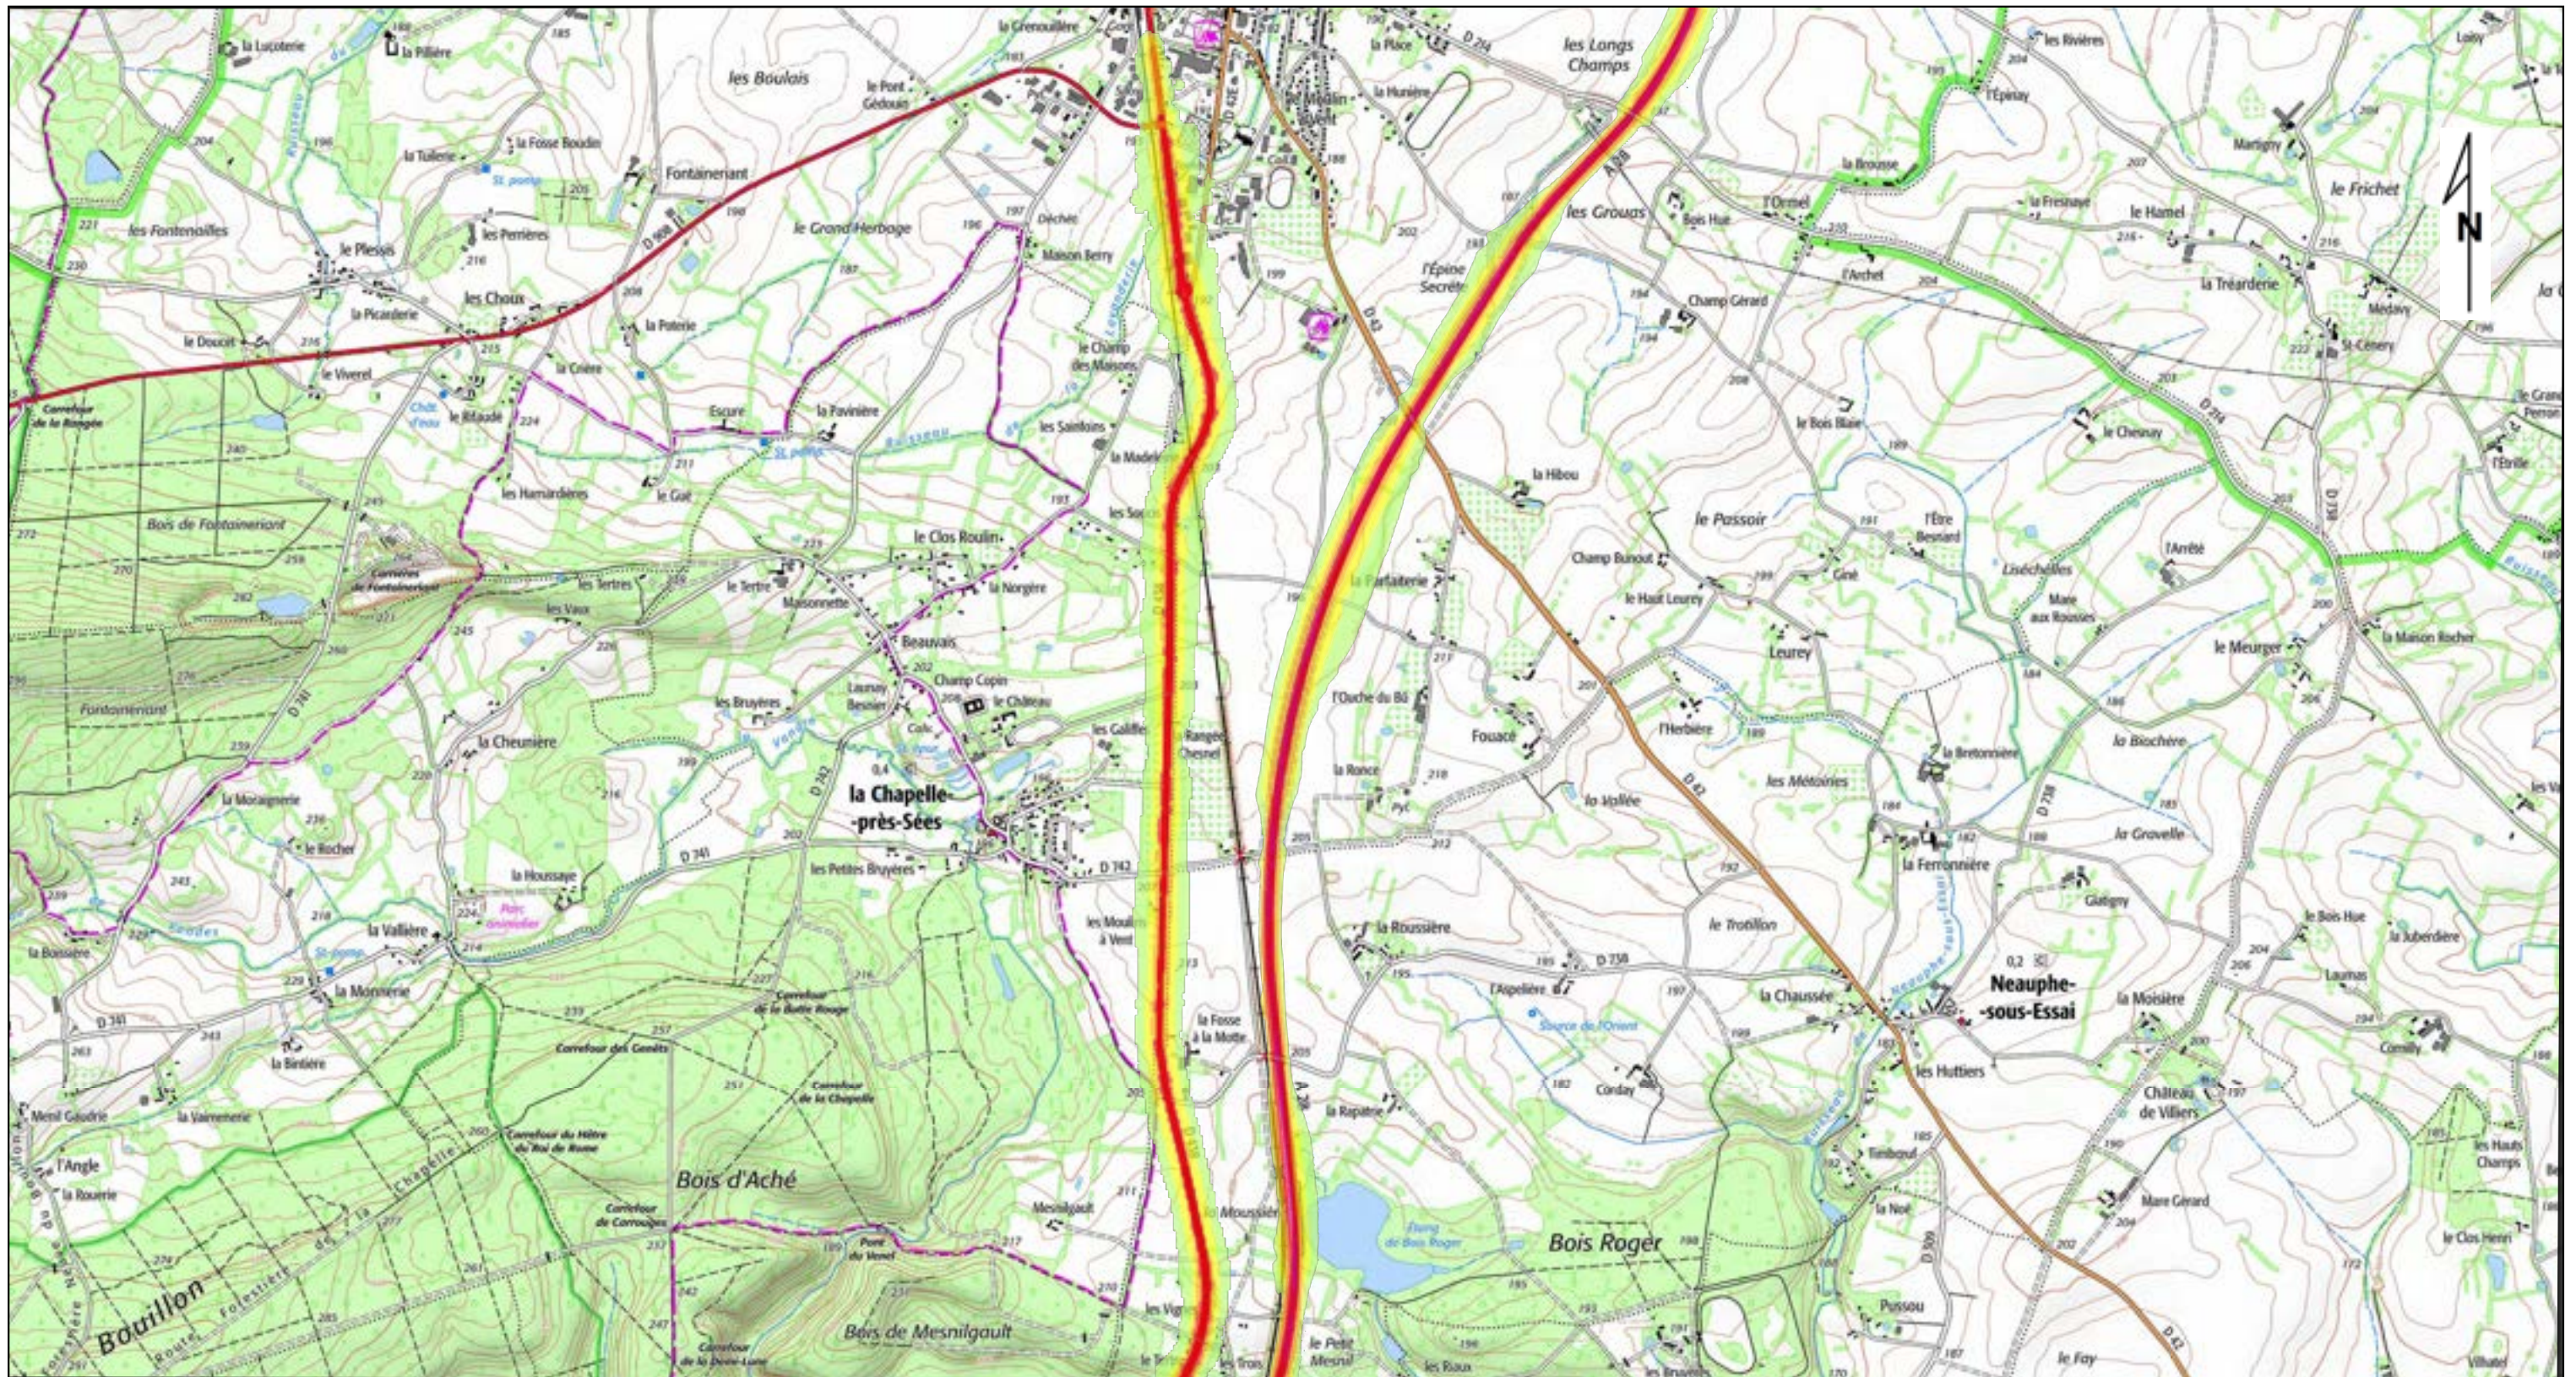

Niveaux sonores en dB(A)

- 50-55
- 55-60
- 60-65
- 65-70
- >70