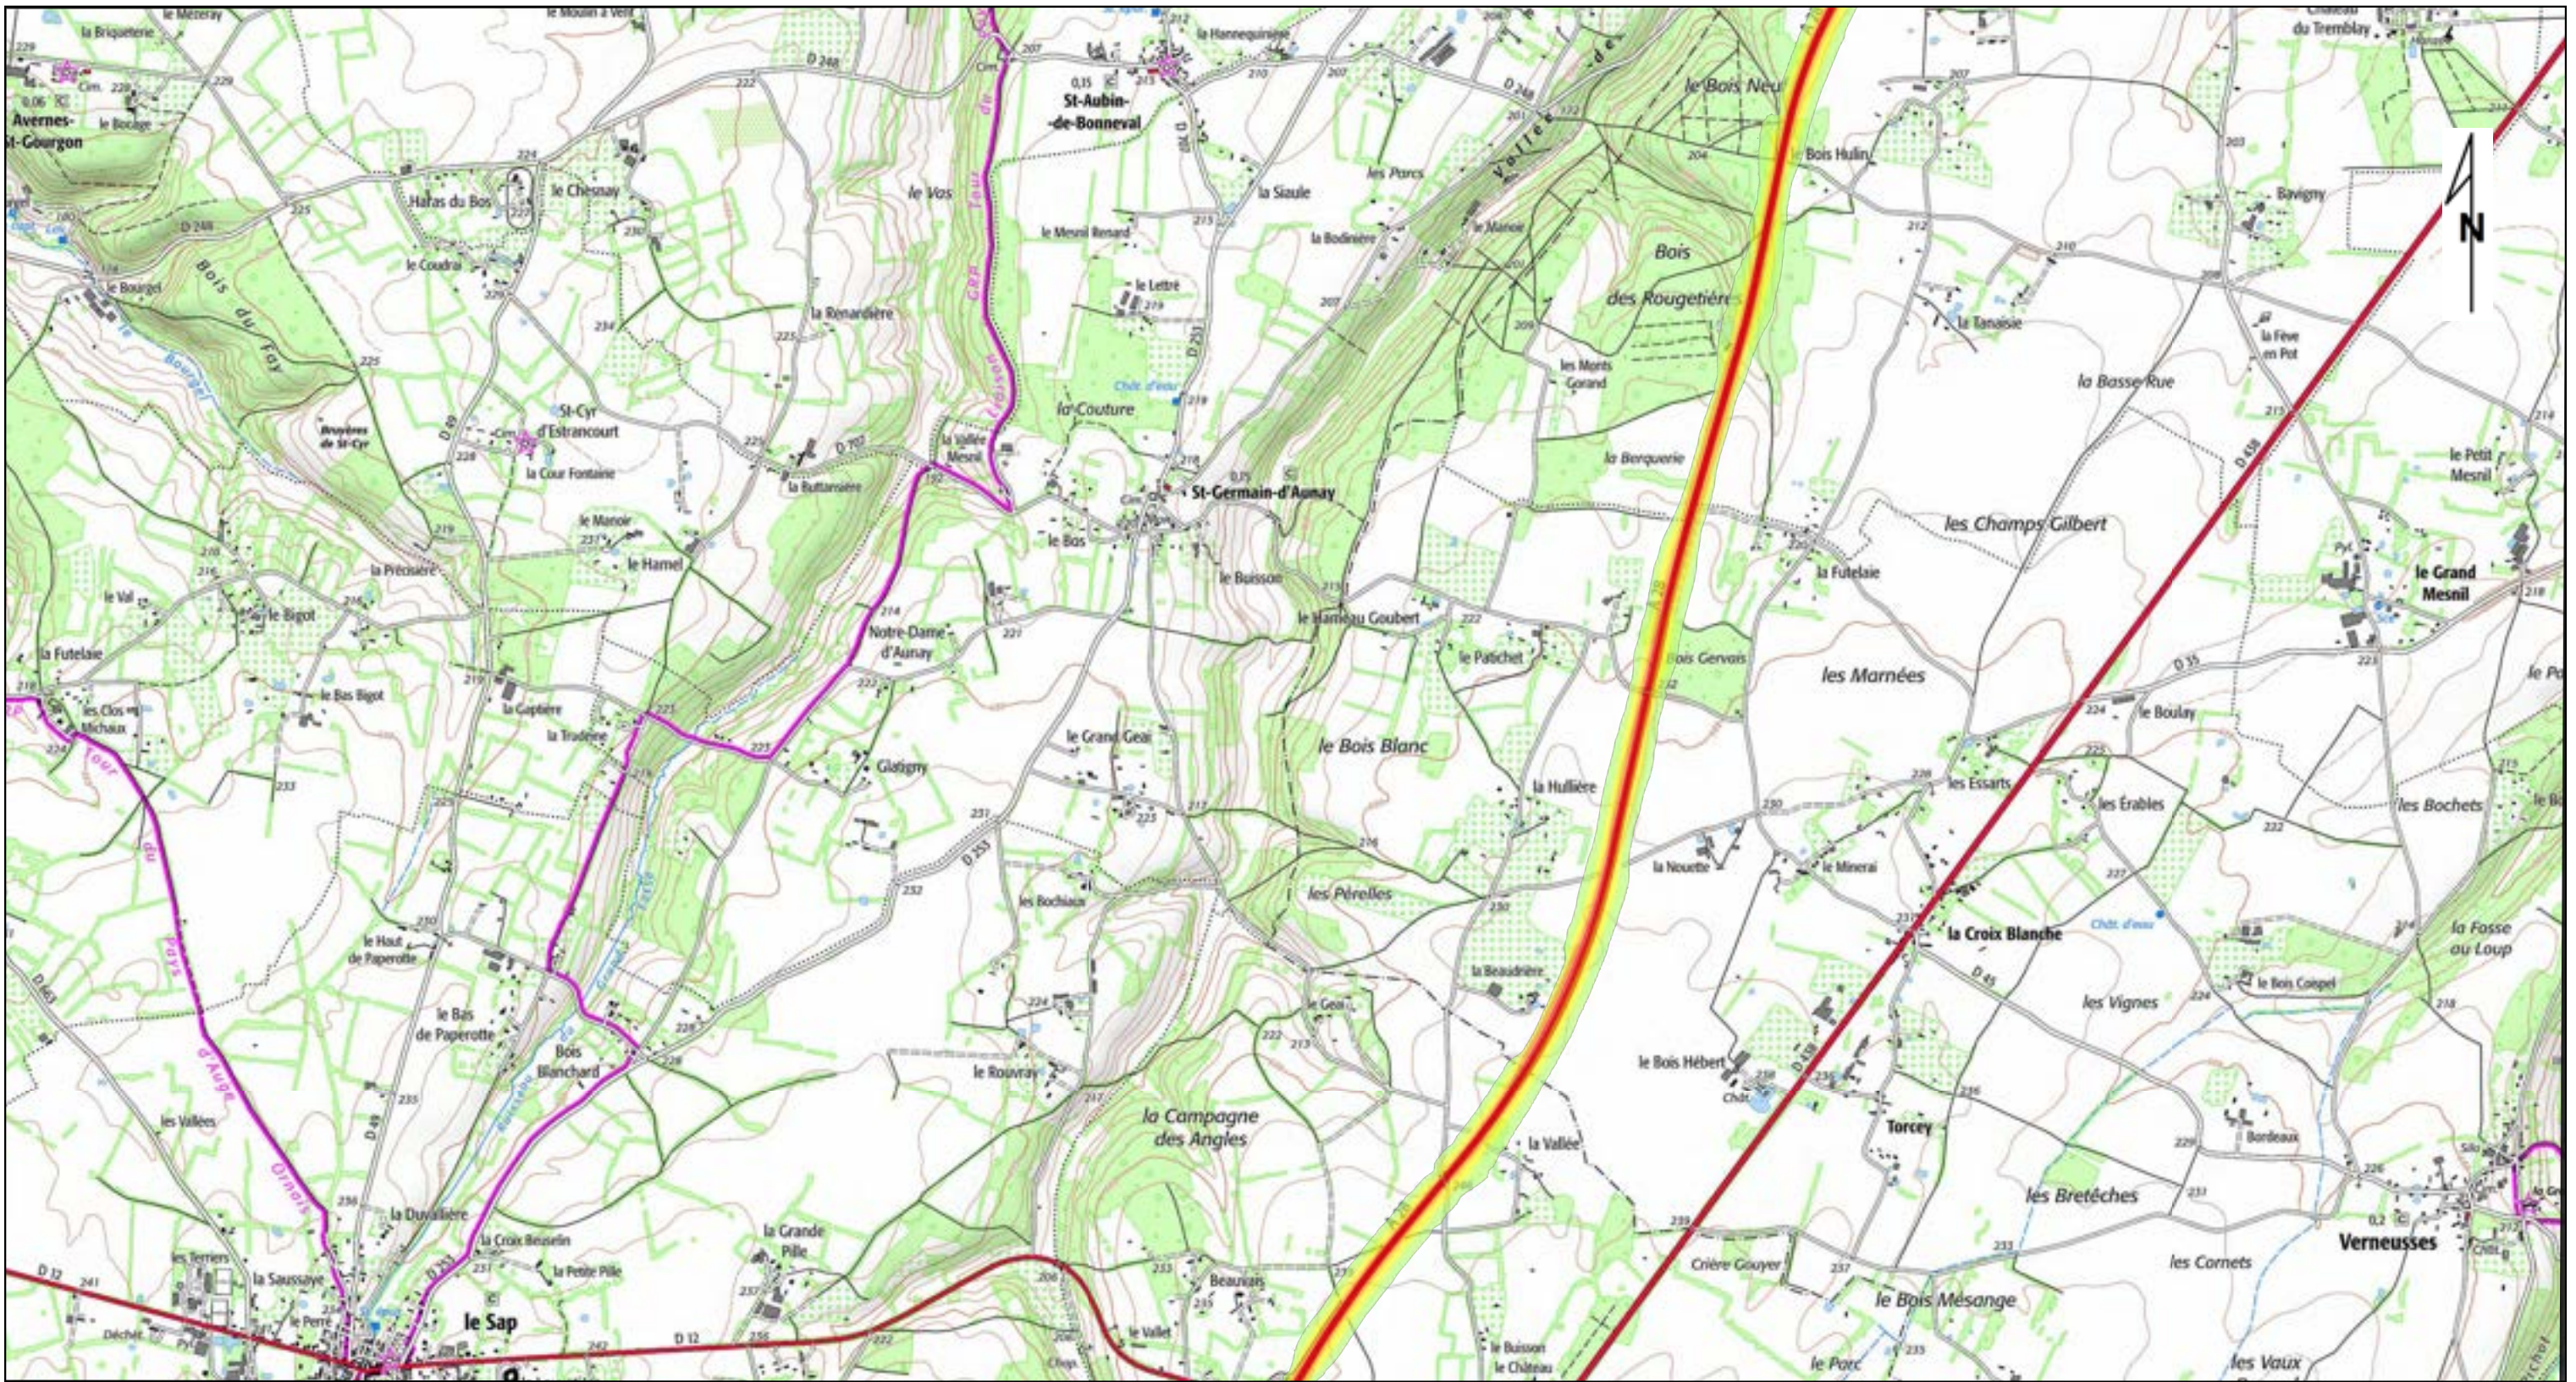

- 50-55
- 55-60
- 60-65
- 65-70
- >70

Niveaux sonores en dB(A)

- 50-55
- 55-60
- 60-65
- 65-70
- >70

Niveaux sonores en dB(A)

- 50-55
- 55-60
- 60-65
- 65-70
- >70

Niveaux sonores en dB(A)

- 50-55
- 55-60
- 60-65
- 65-70
- >70