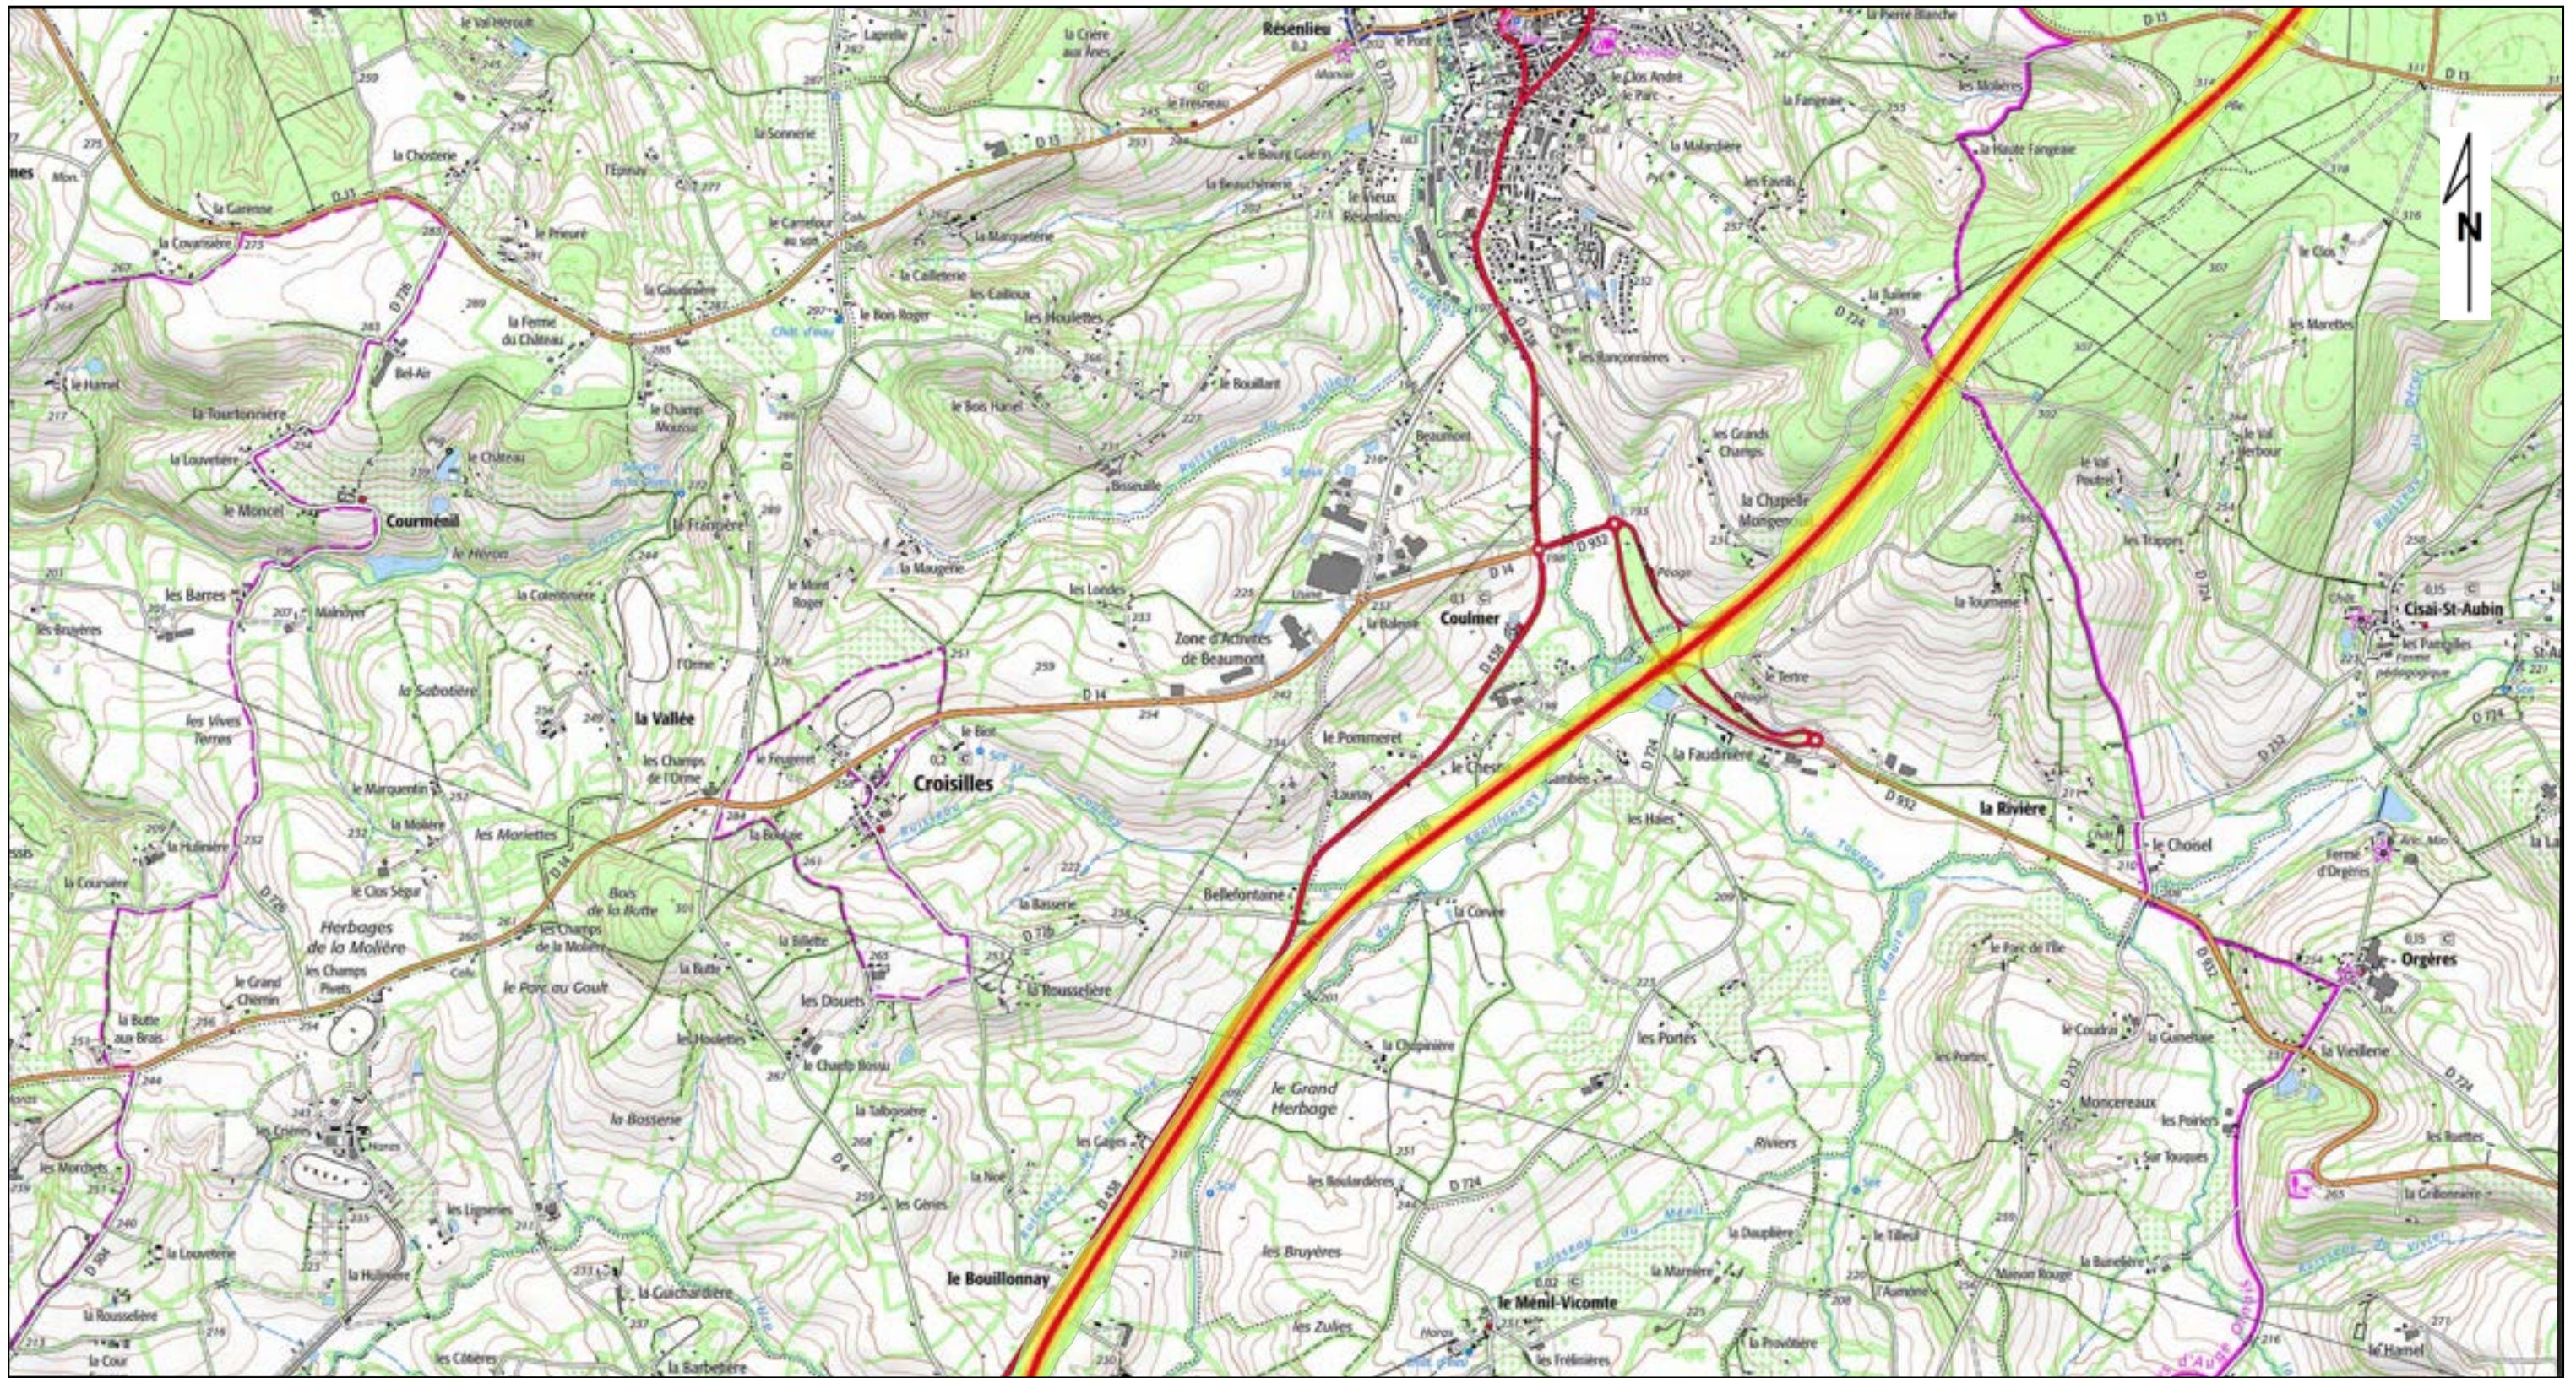

Niveaux sonores en dB(A)

- 50-55
- 55-60
- 60-65
- 65-70
- >70

K:\1_CARTO\12_NUISANCE\bruit\commande_02_23\atlas_bruit_2023.qgz

Niveaux sonores en dB(A)

- 50-55
- 55-60
- 60-65
- 65-70
- >70

Niveaux sonores en dB(A)