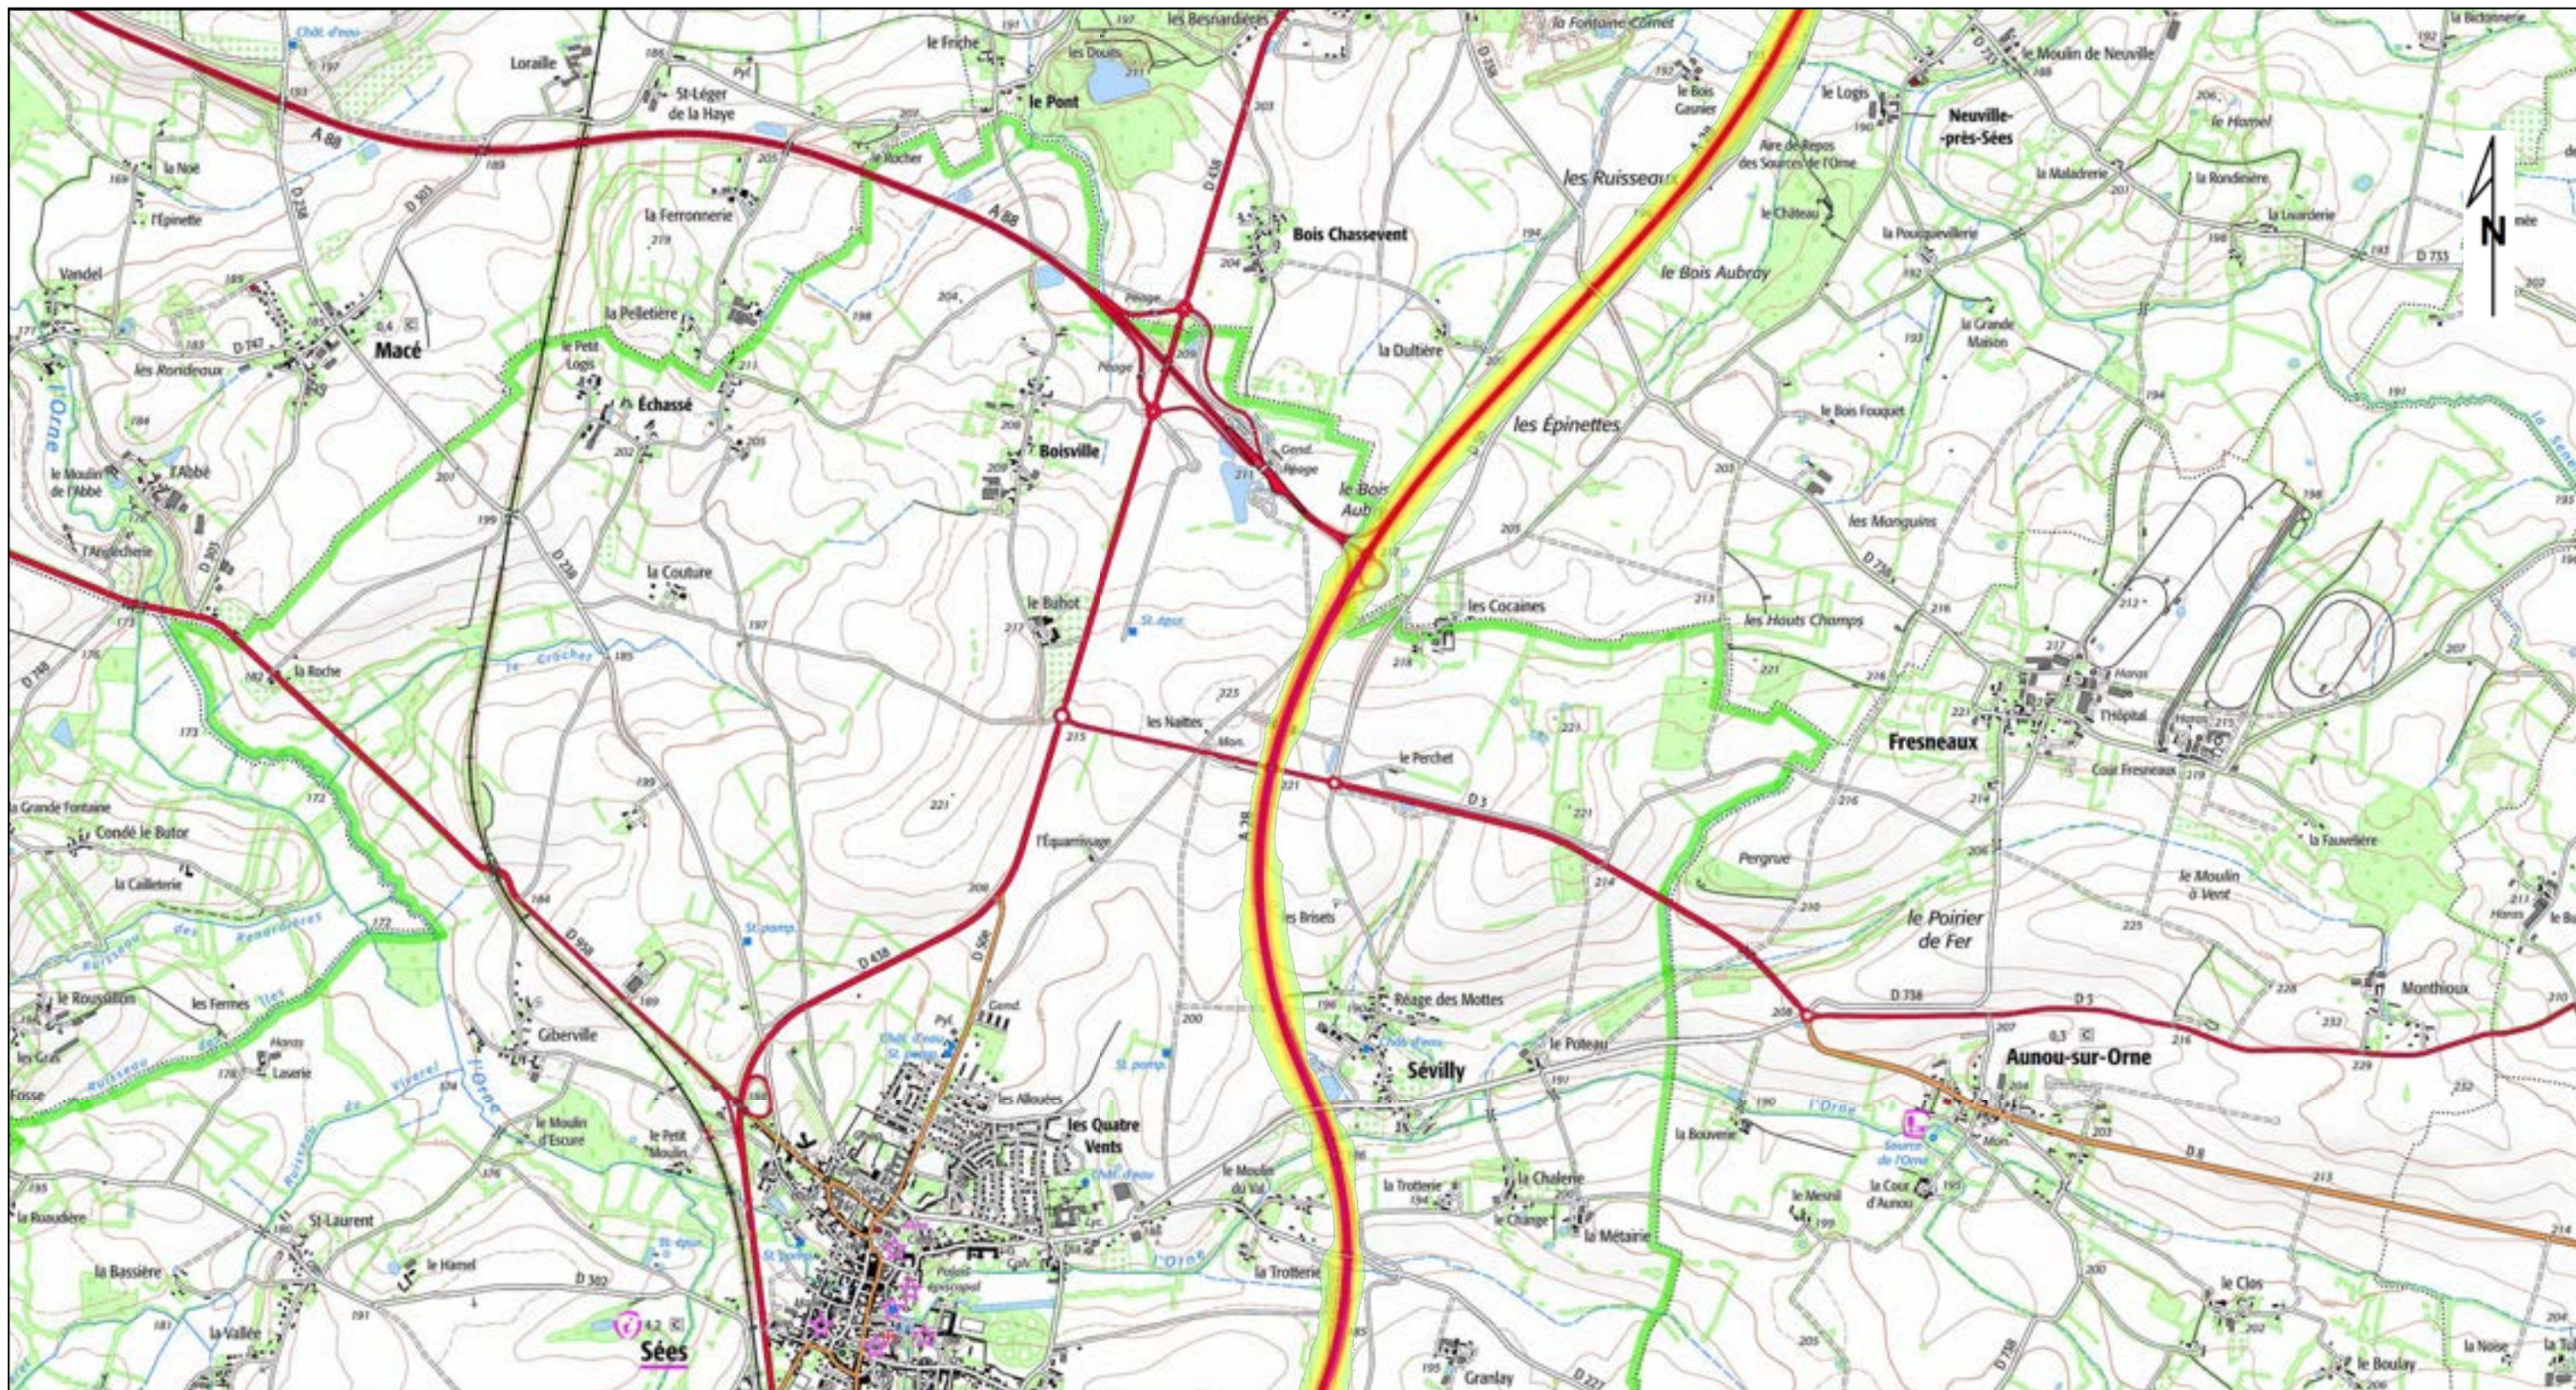

Niveaux sonores en dB(A)

- 50-55
- 55-60
- 60-65
- 65-70
- >70