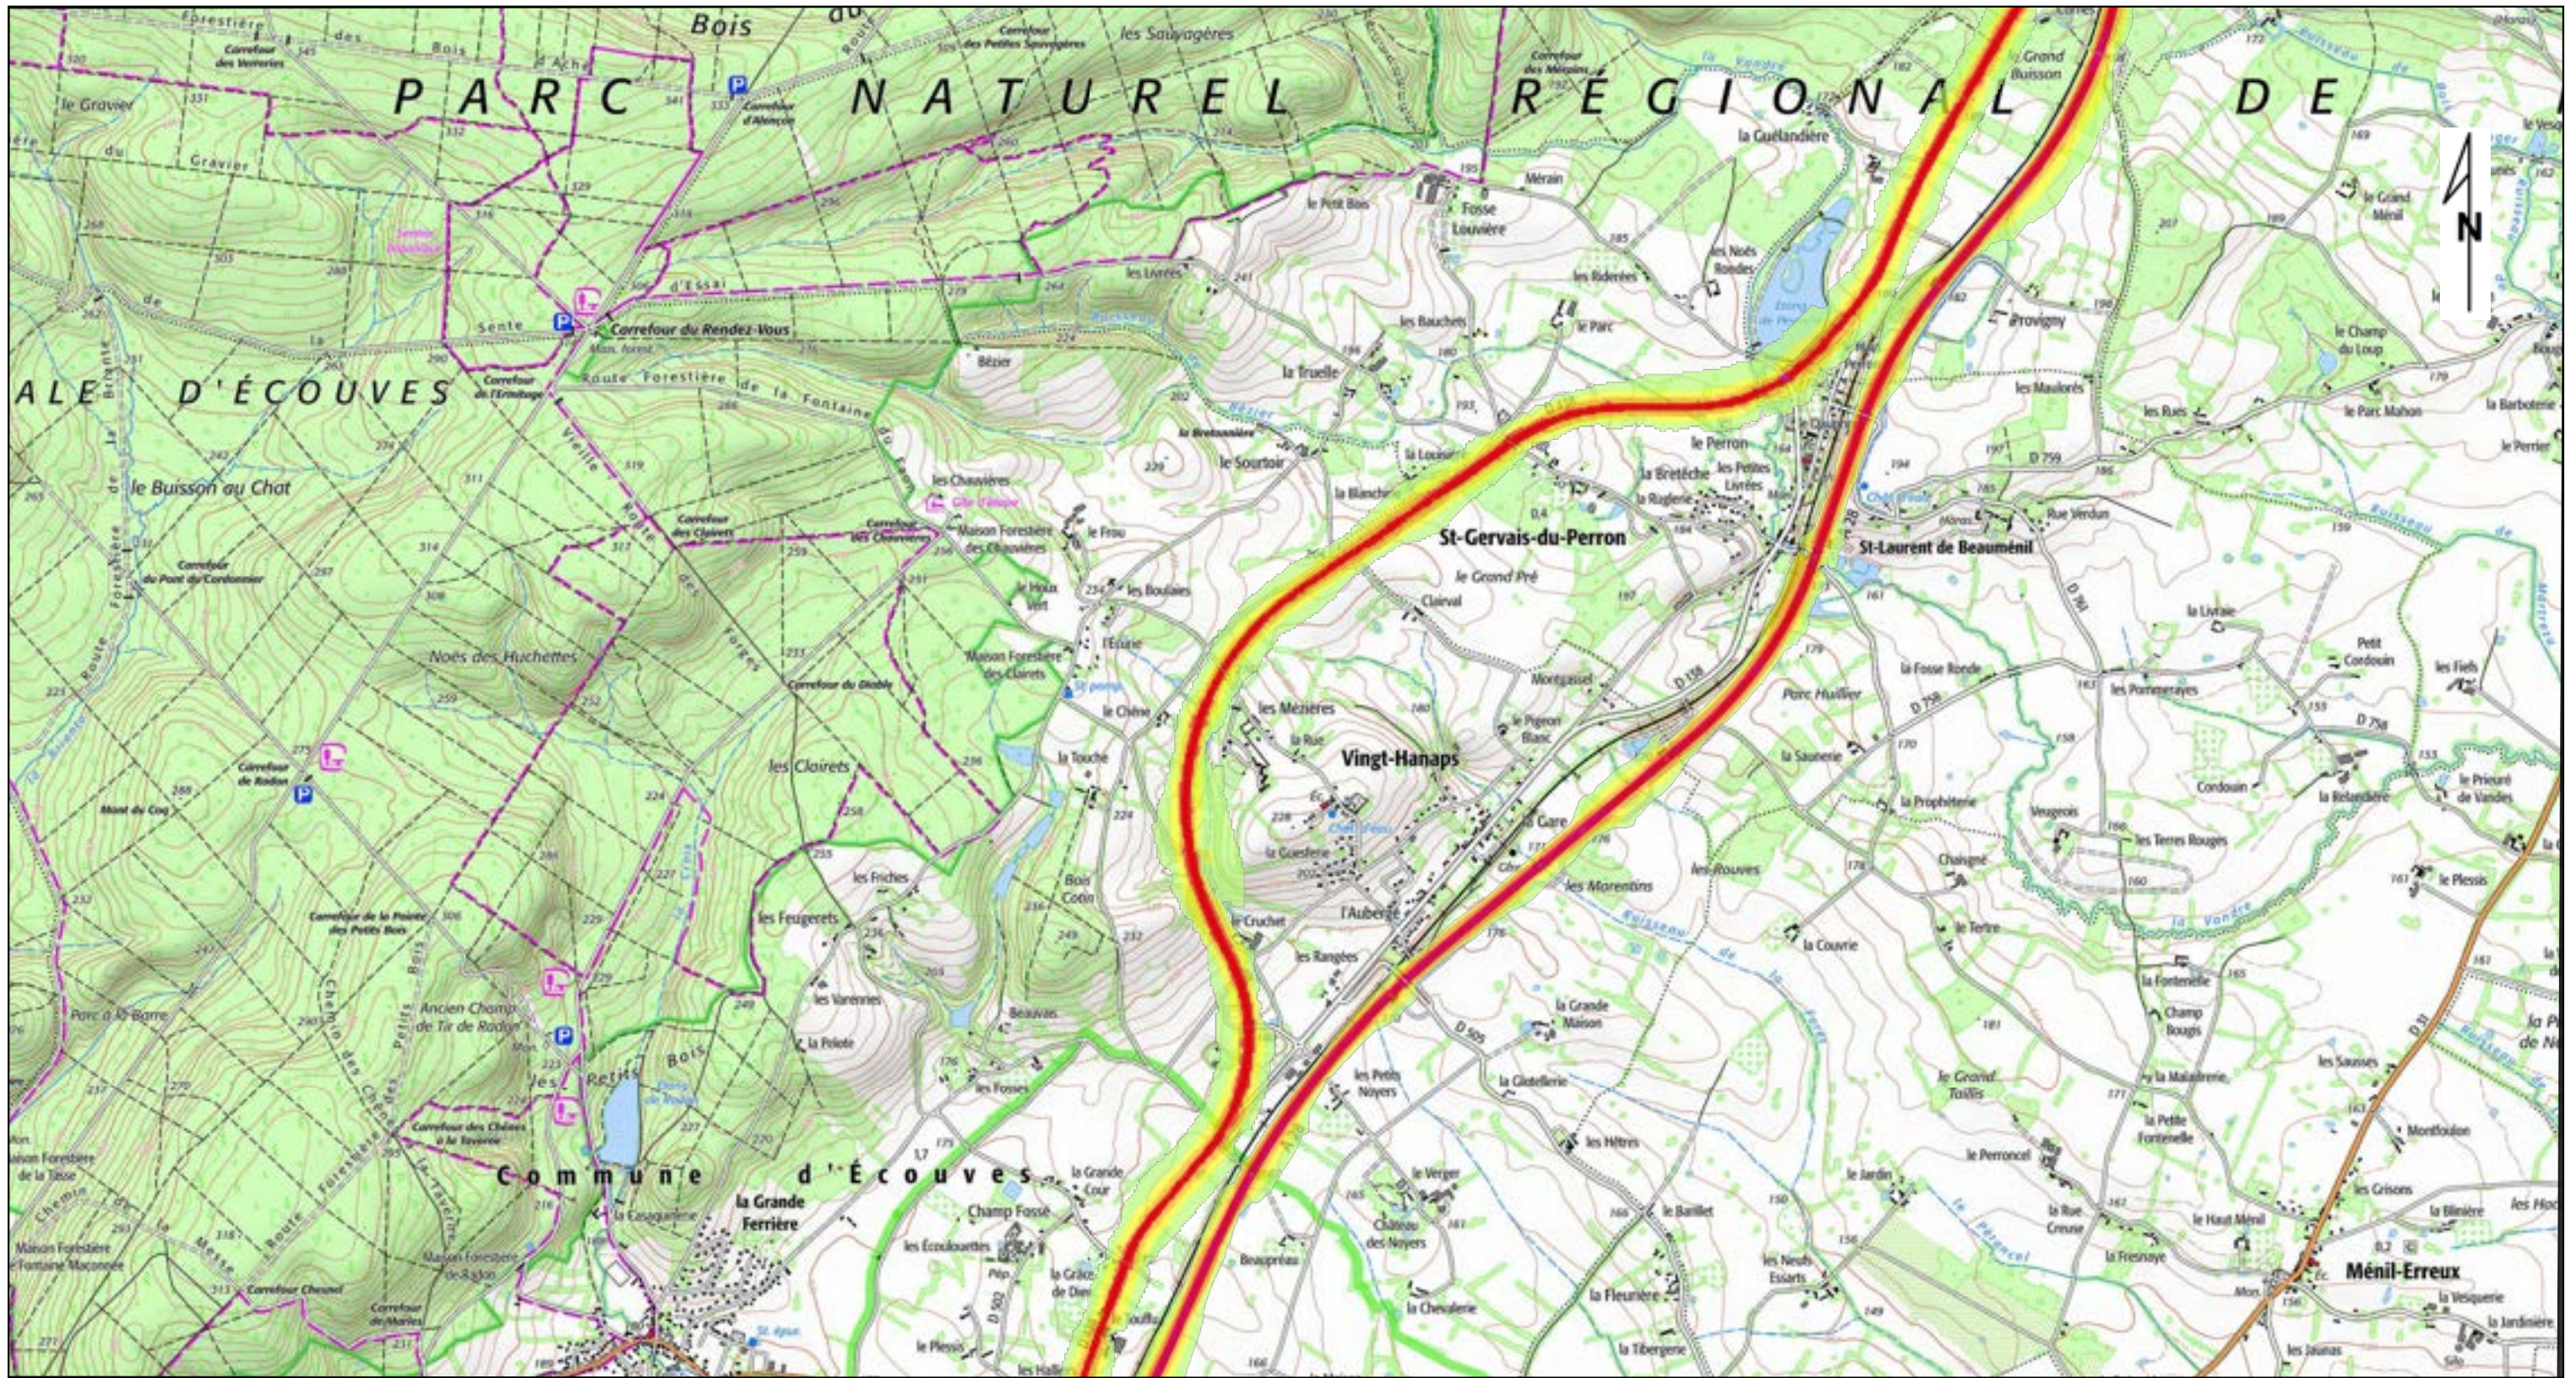

Niveaux sonores en dB(A)

- 50-55
- 55-60
- 60-65
- 65-70
- >70