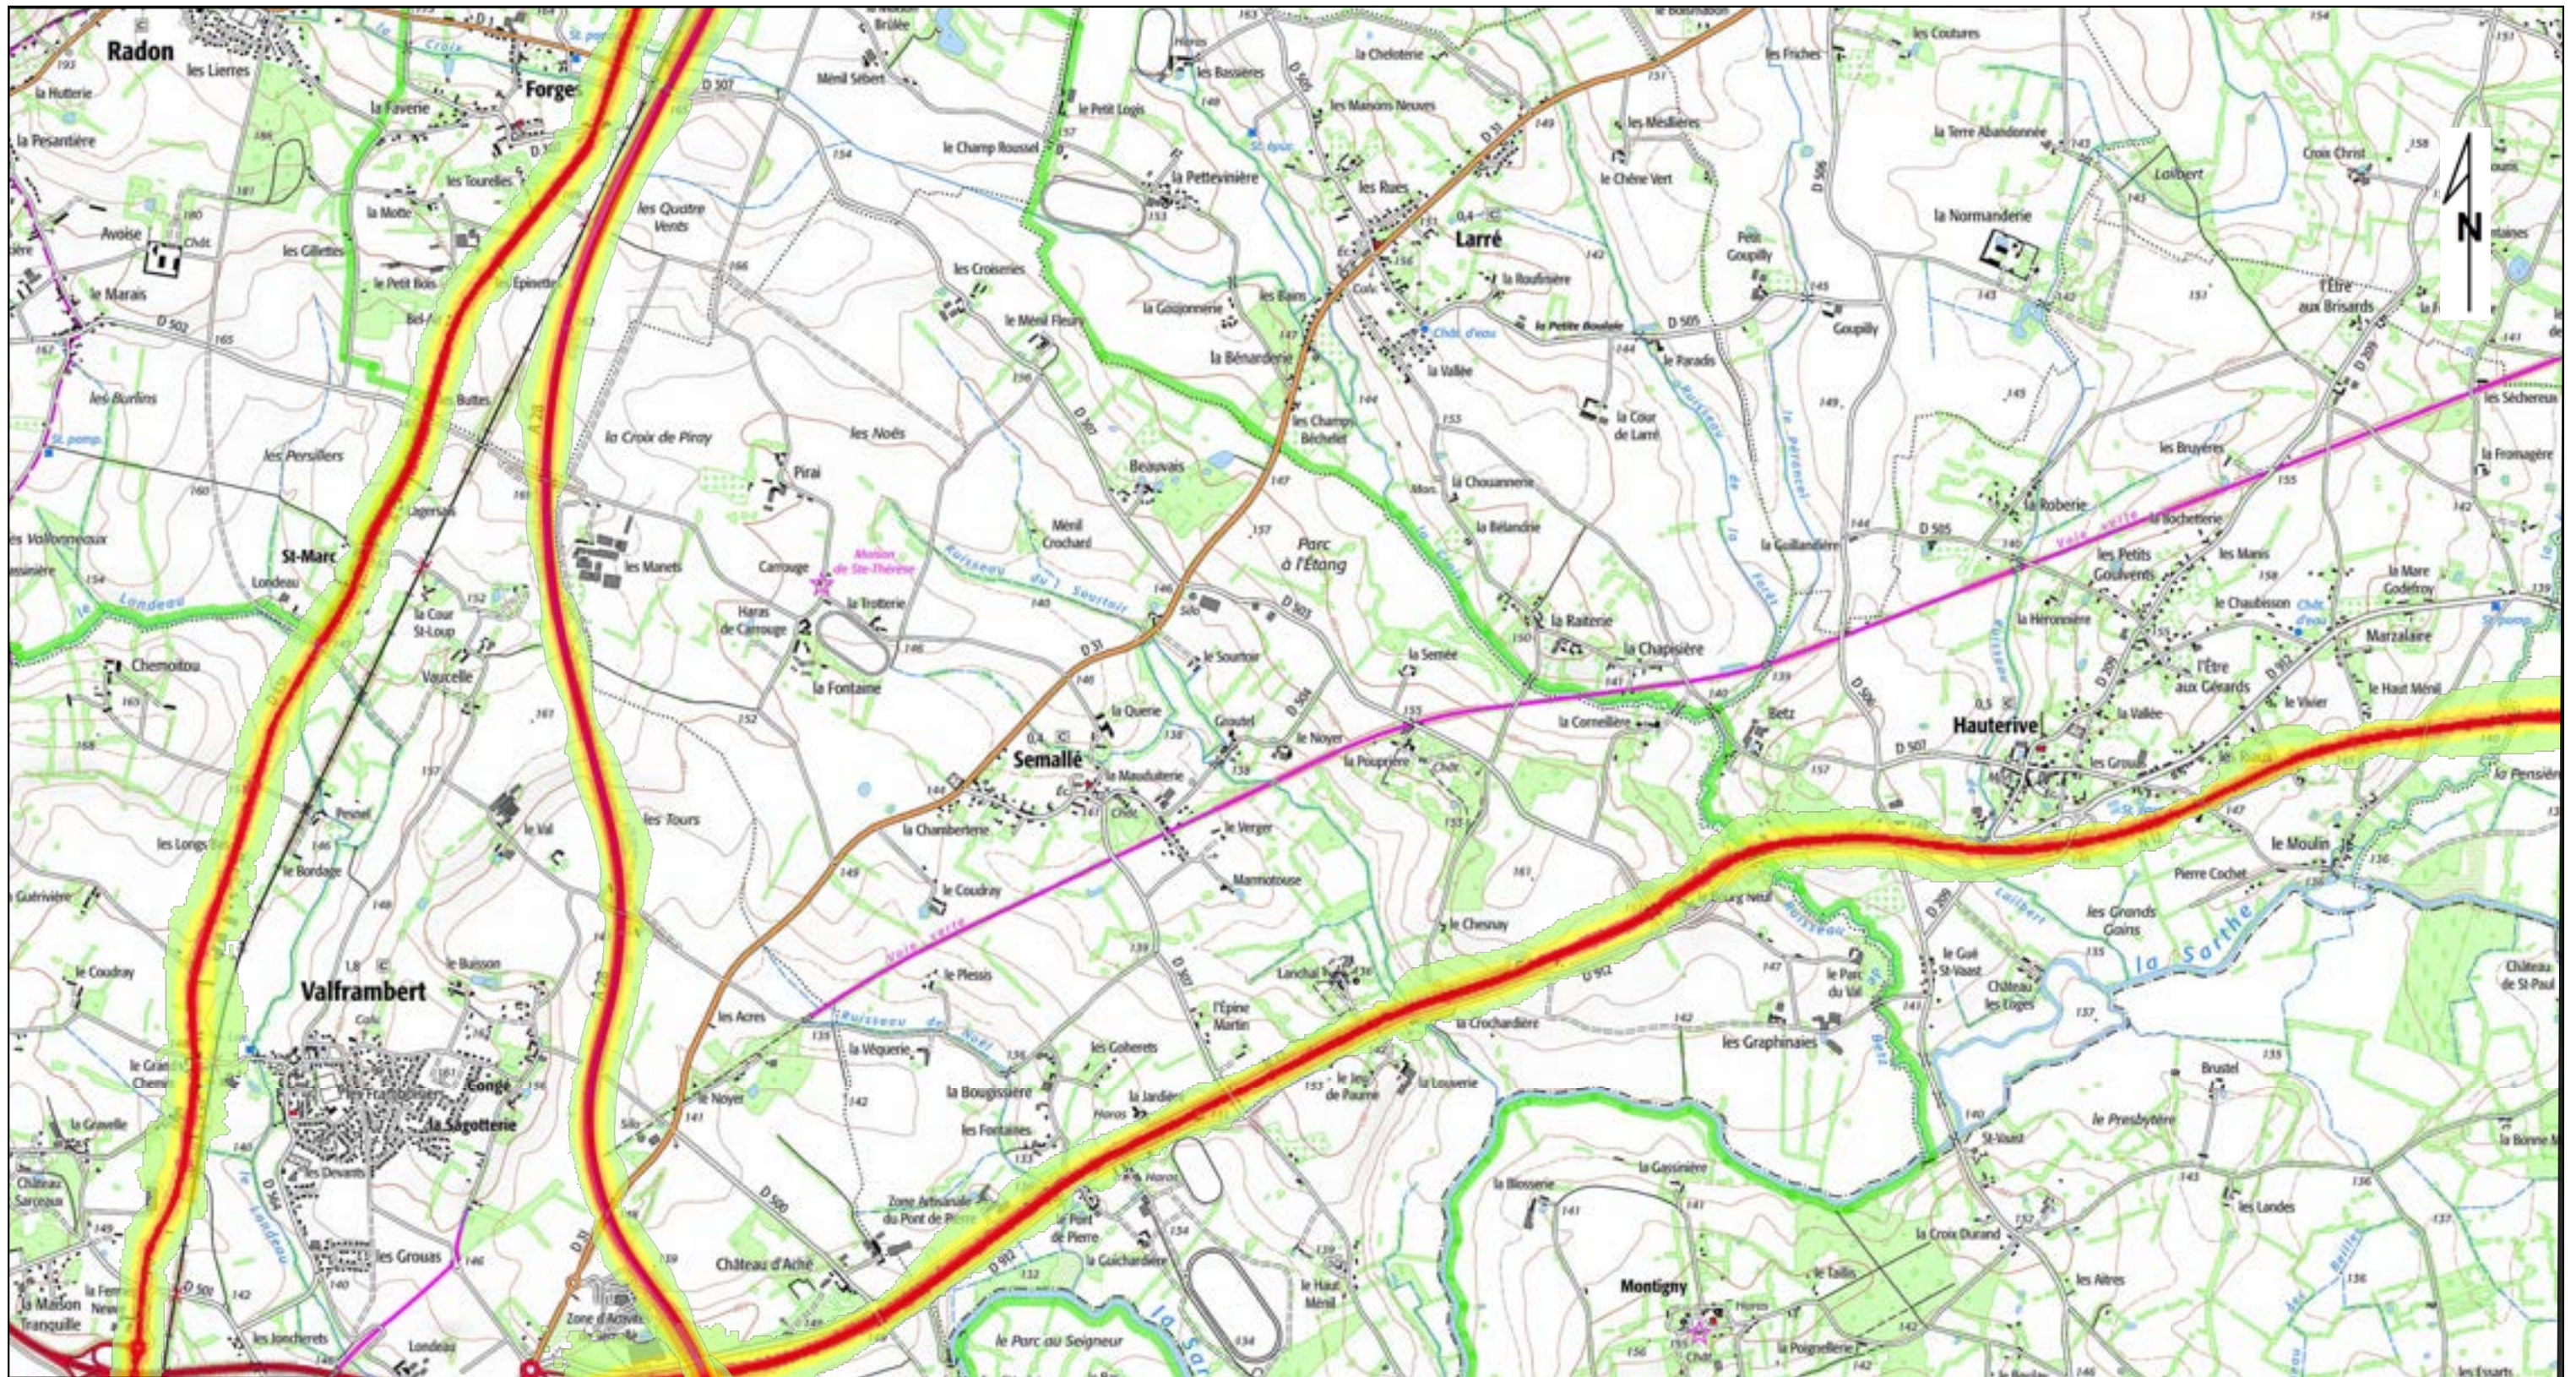

Niveaux sonores en dB(A)

- 50-55
- 55-60
- 60-65
- 65-70
- >70

BDCARTO® ©IGN - sources : CD61, DIRNO, CEREMA, ALIS et COFIROUTE

CONNAISSANCE, PROSPECTIVE ET PLANIFICATION (CPP)

Direction Départementale des Territoires de l'Orne