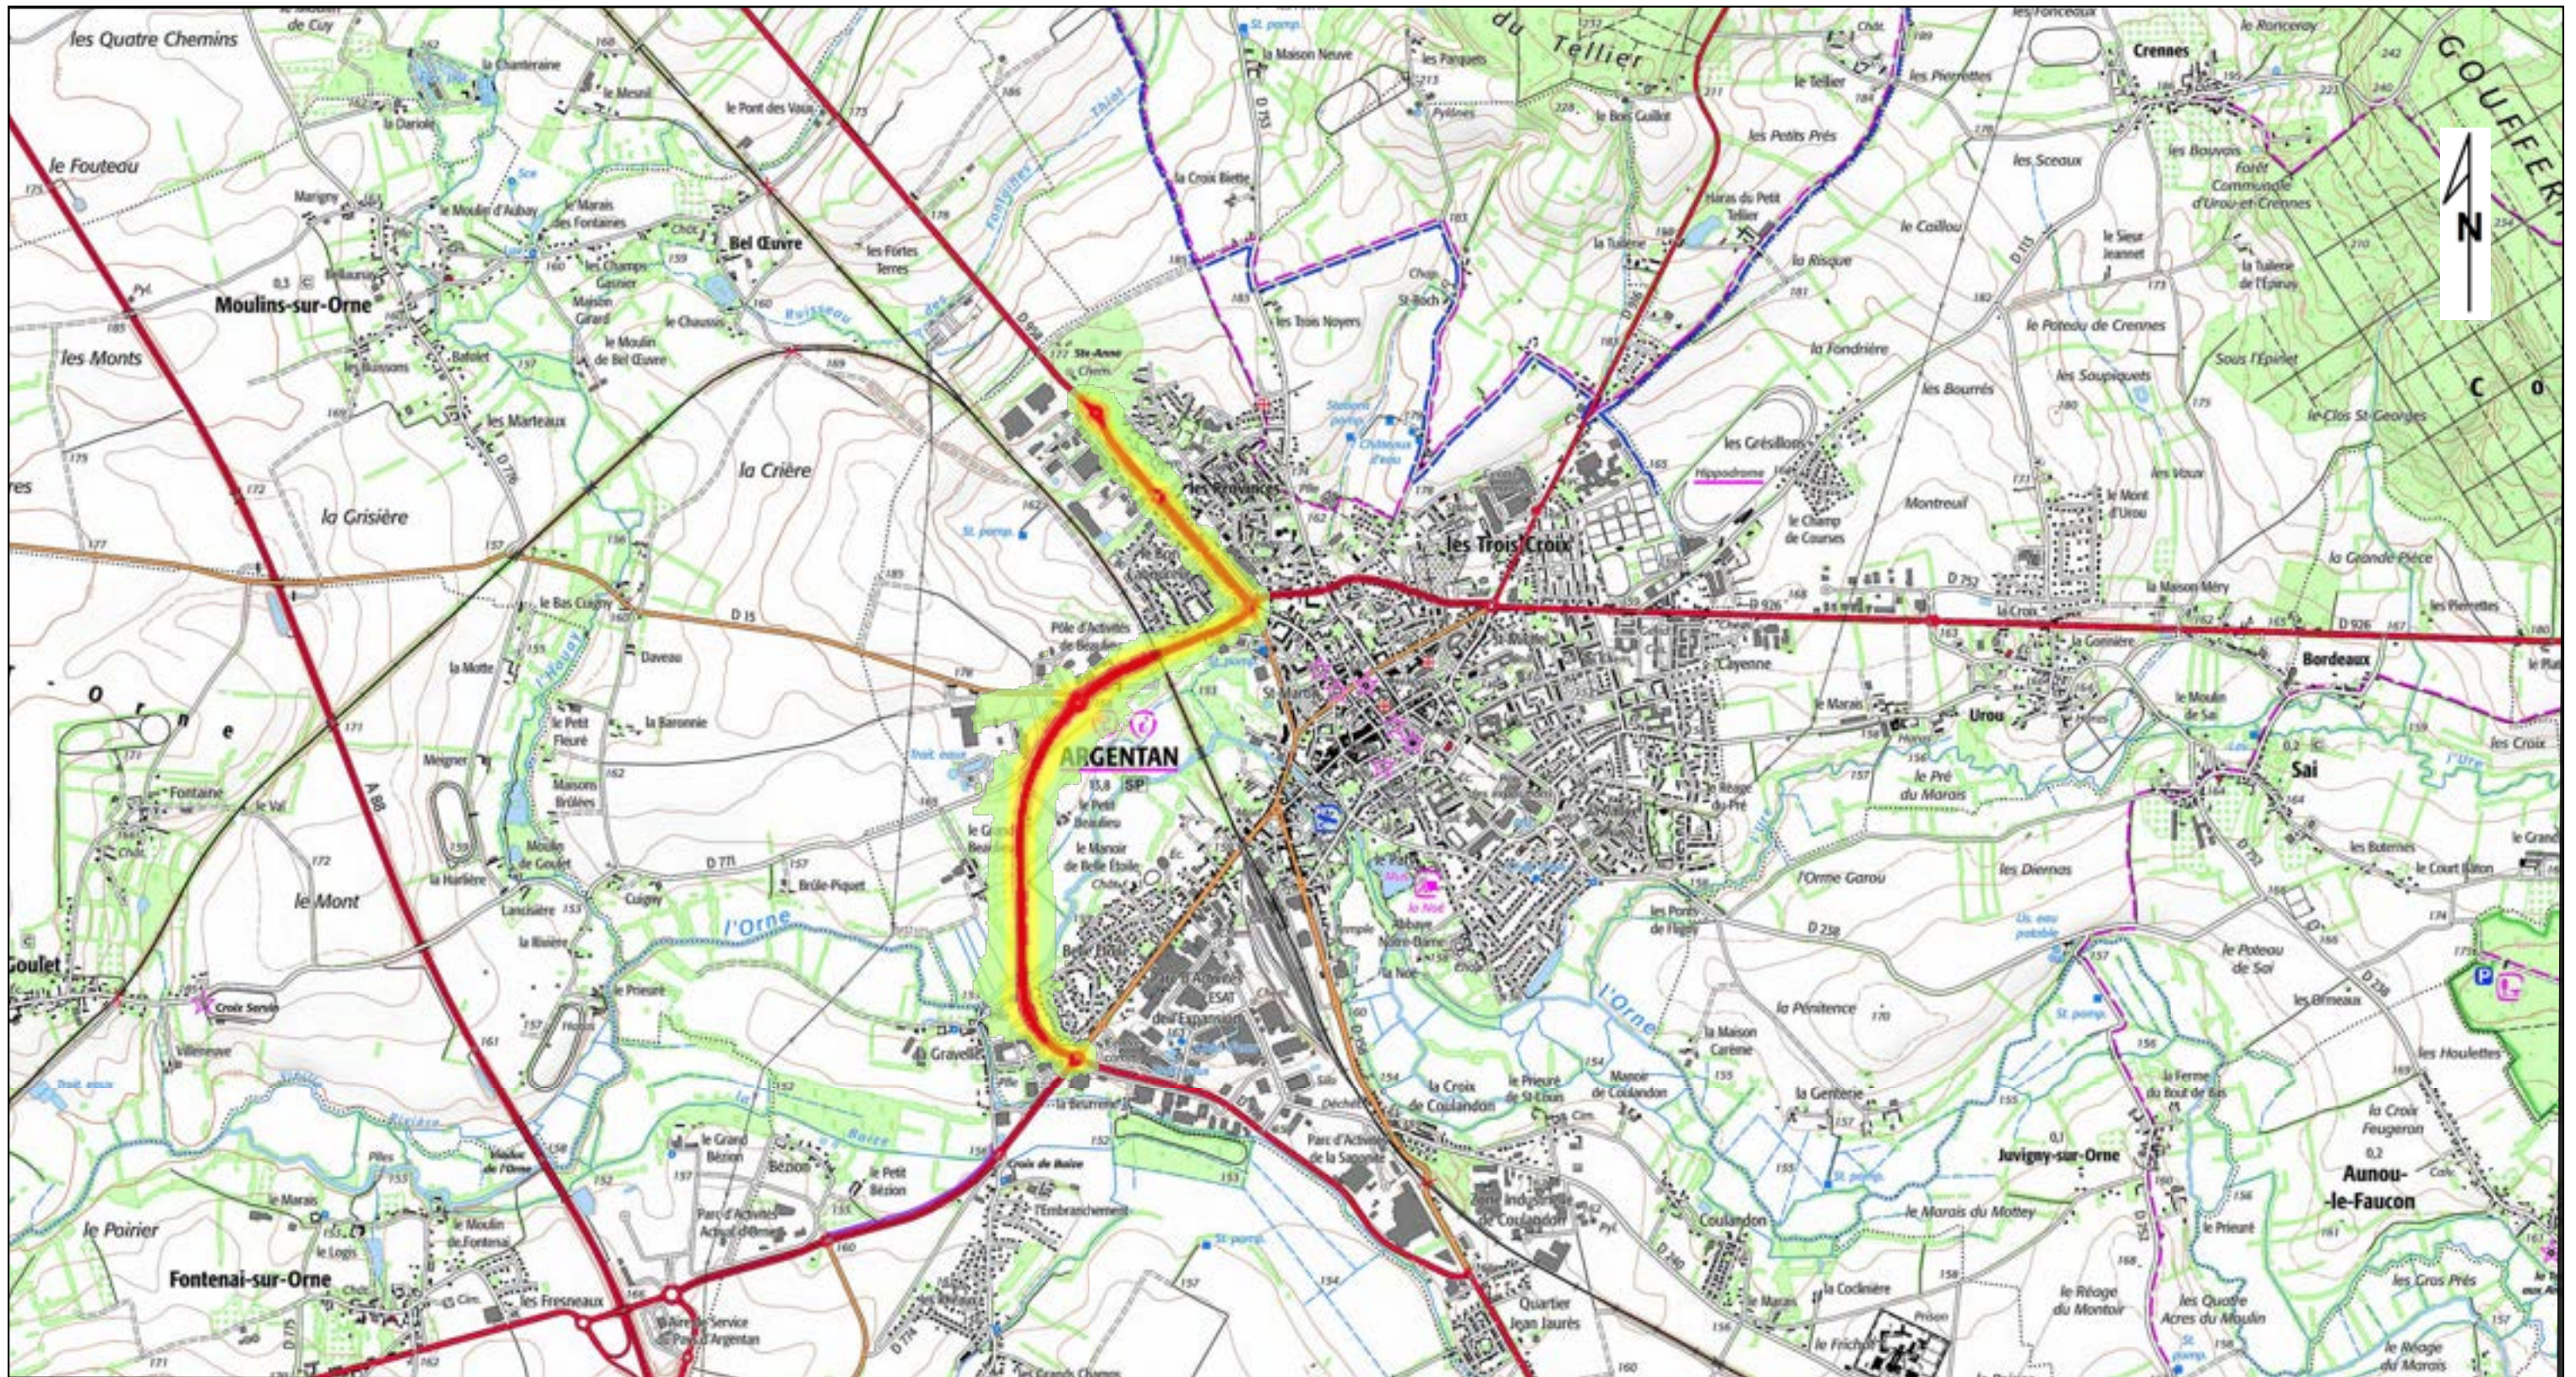

Niveaux sonores en dB(A)

- 50-55
- 55-60
- 60-65
- 65-70
- >70