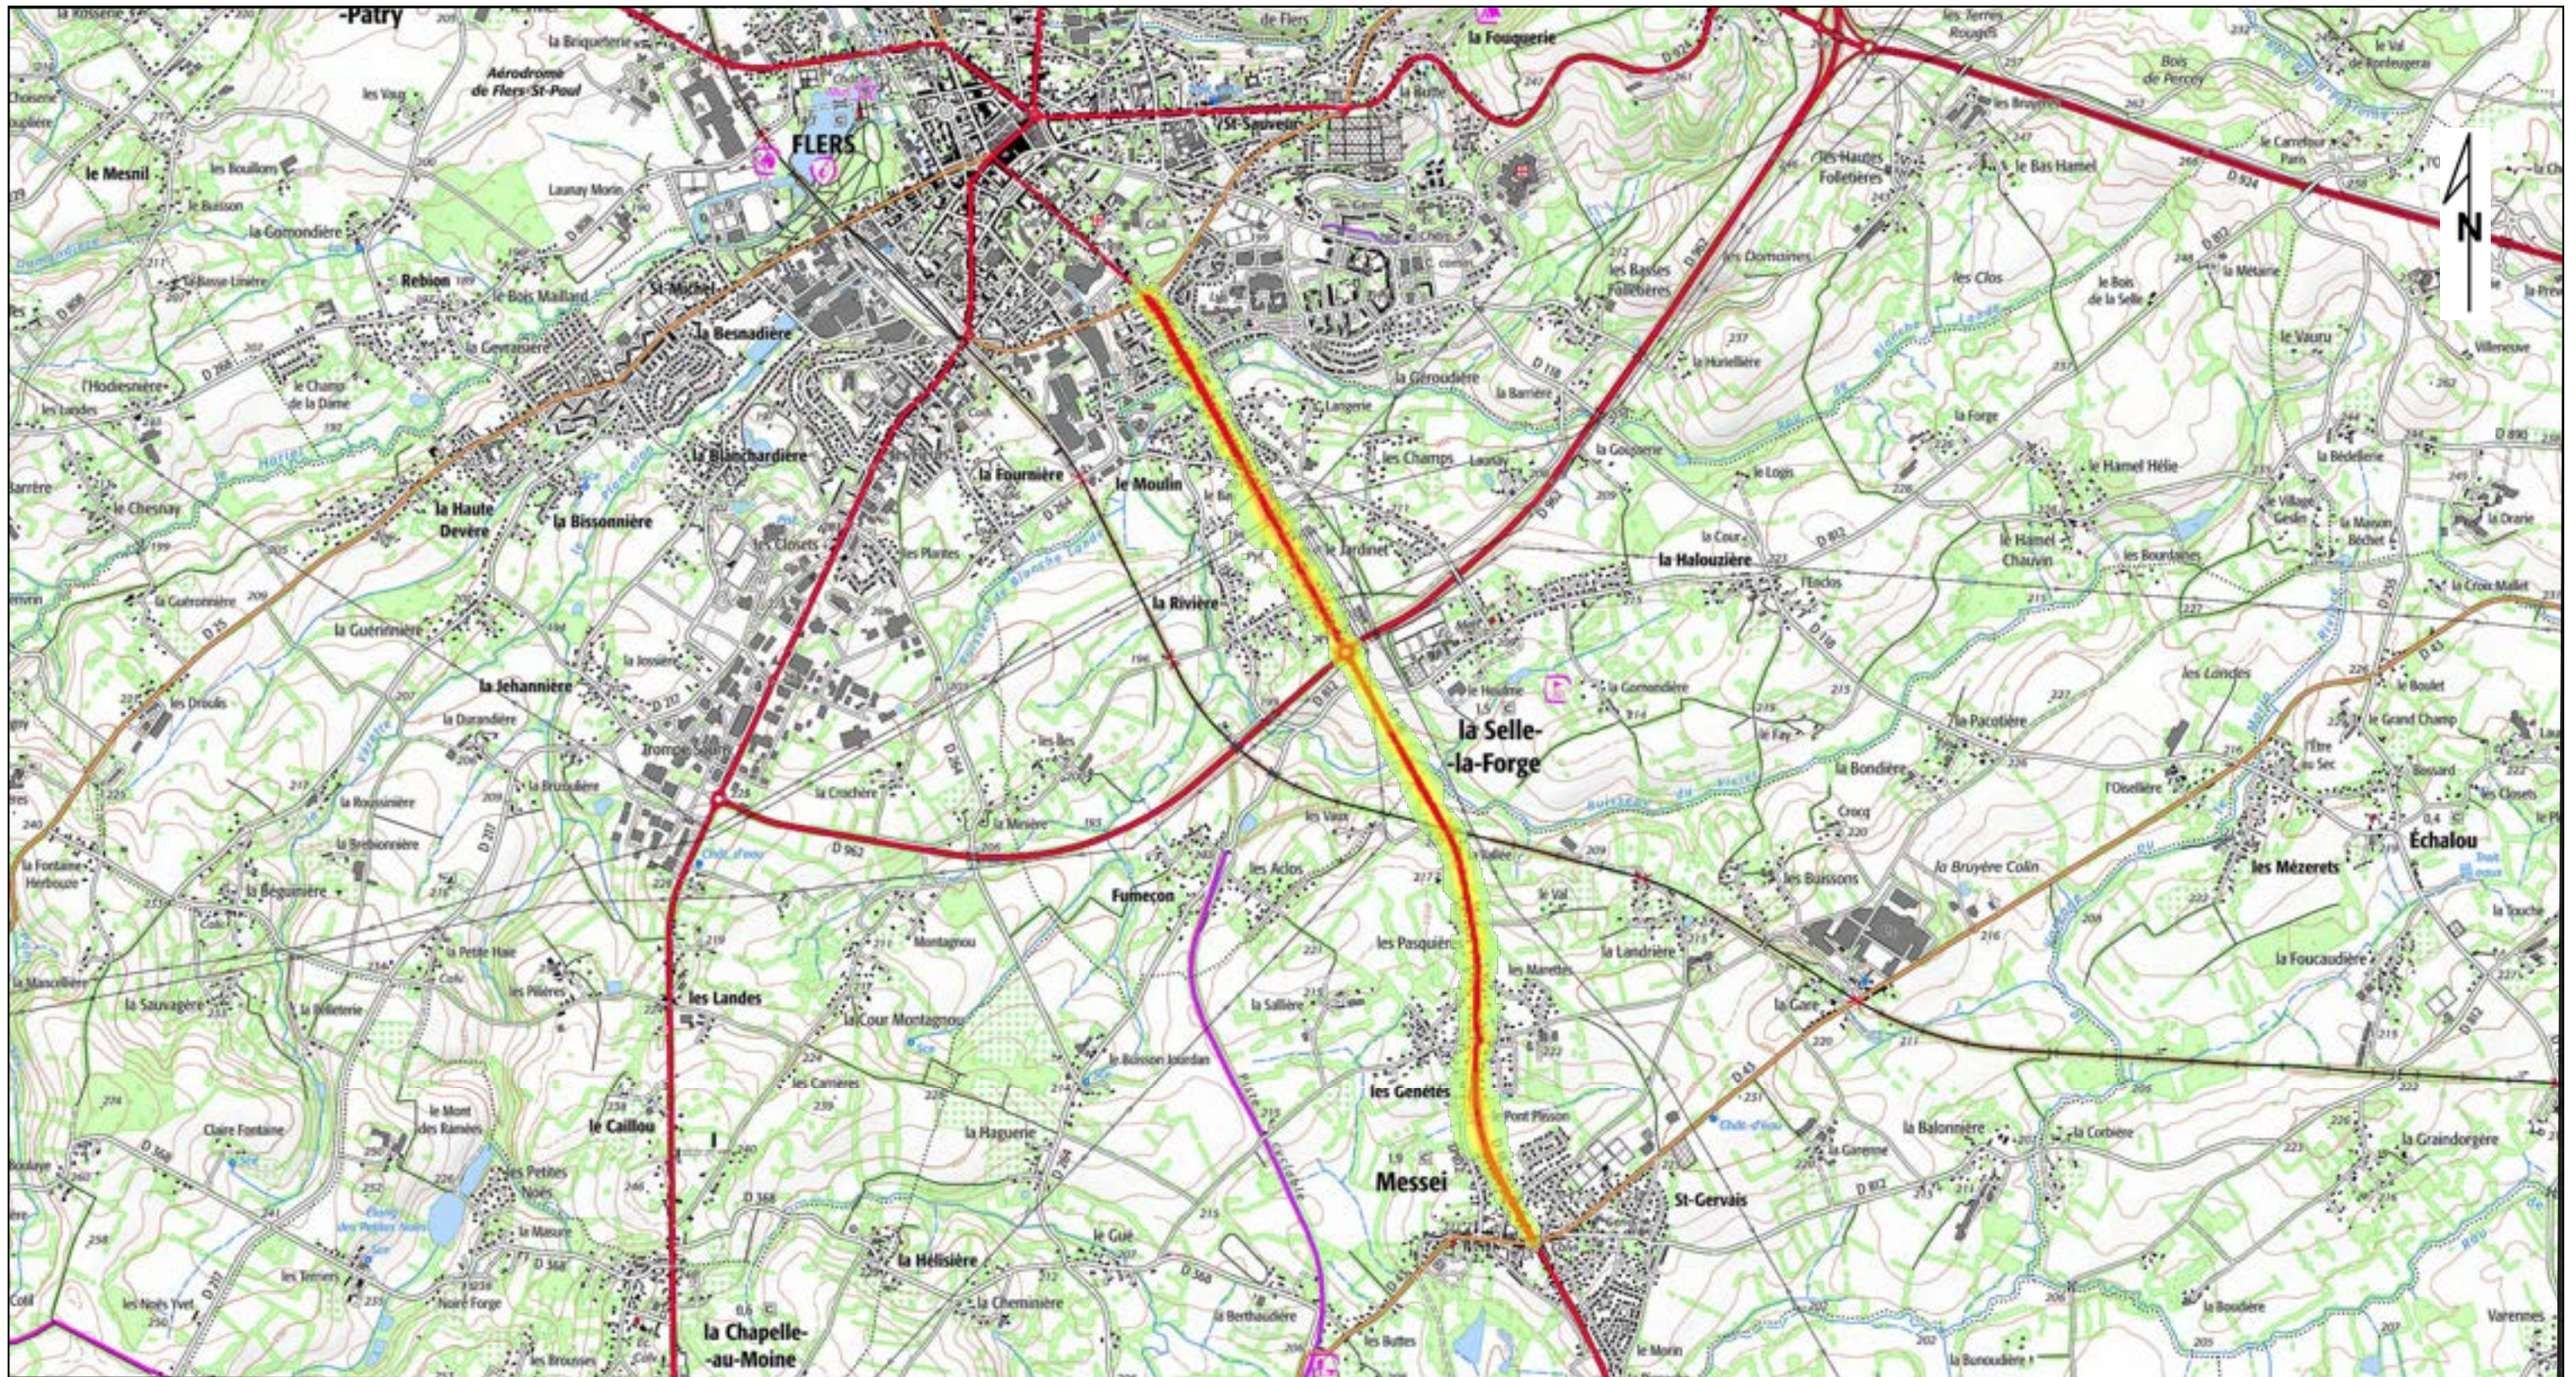

CONNAISSANCE, PROSPECTIVE ET PLANIFICATION (CPP)

Direction Départementale des Territoires de l'Orne

K:\1_CARTO\12_NUISANCE\bruit\commande_02_23\atlas_bruit_2023.qgz

Niveaux sonores en dB(A)

- 50-55
- 55-60
- 60-65
- 65-70
- >70