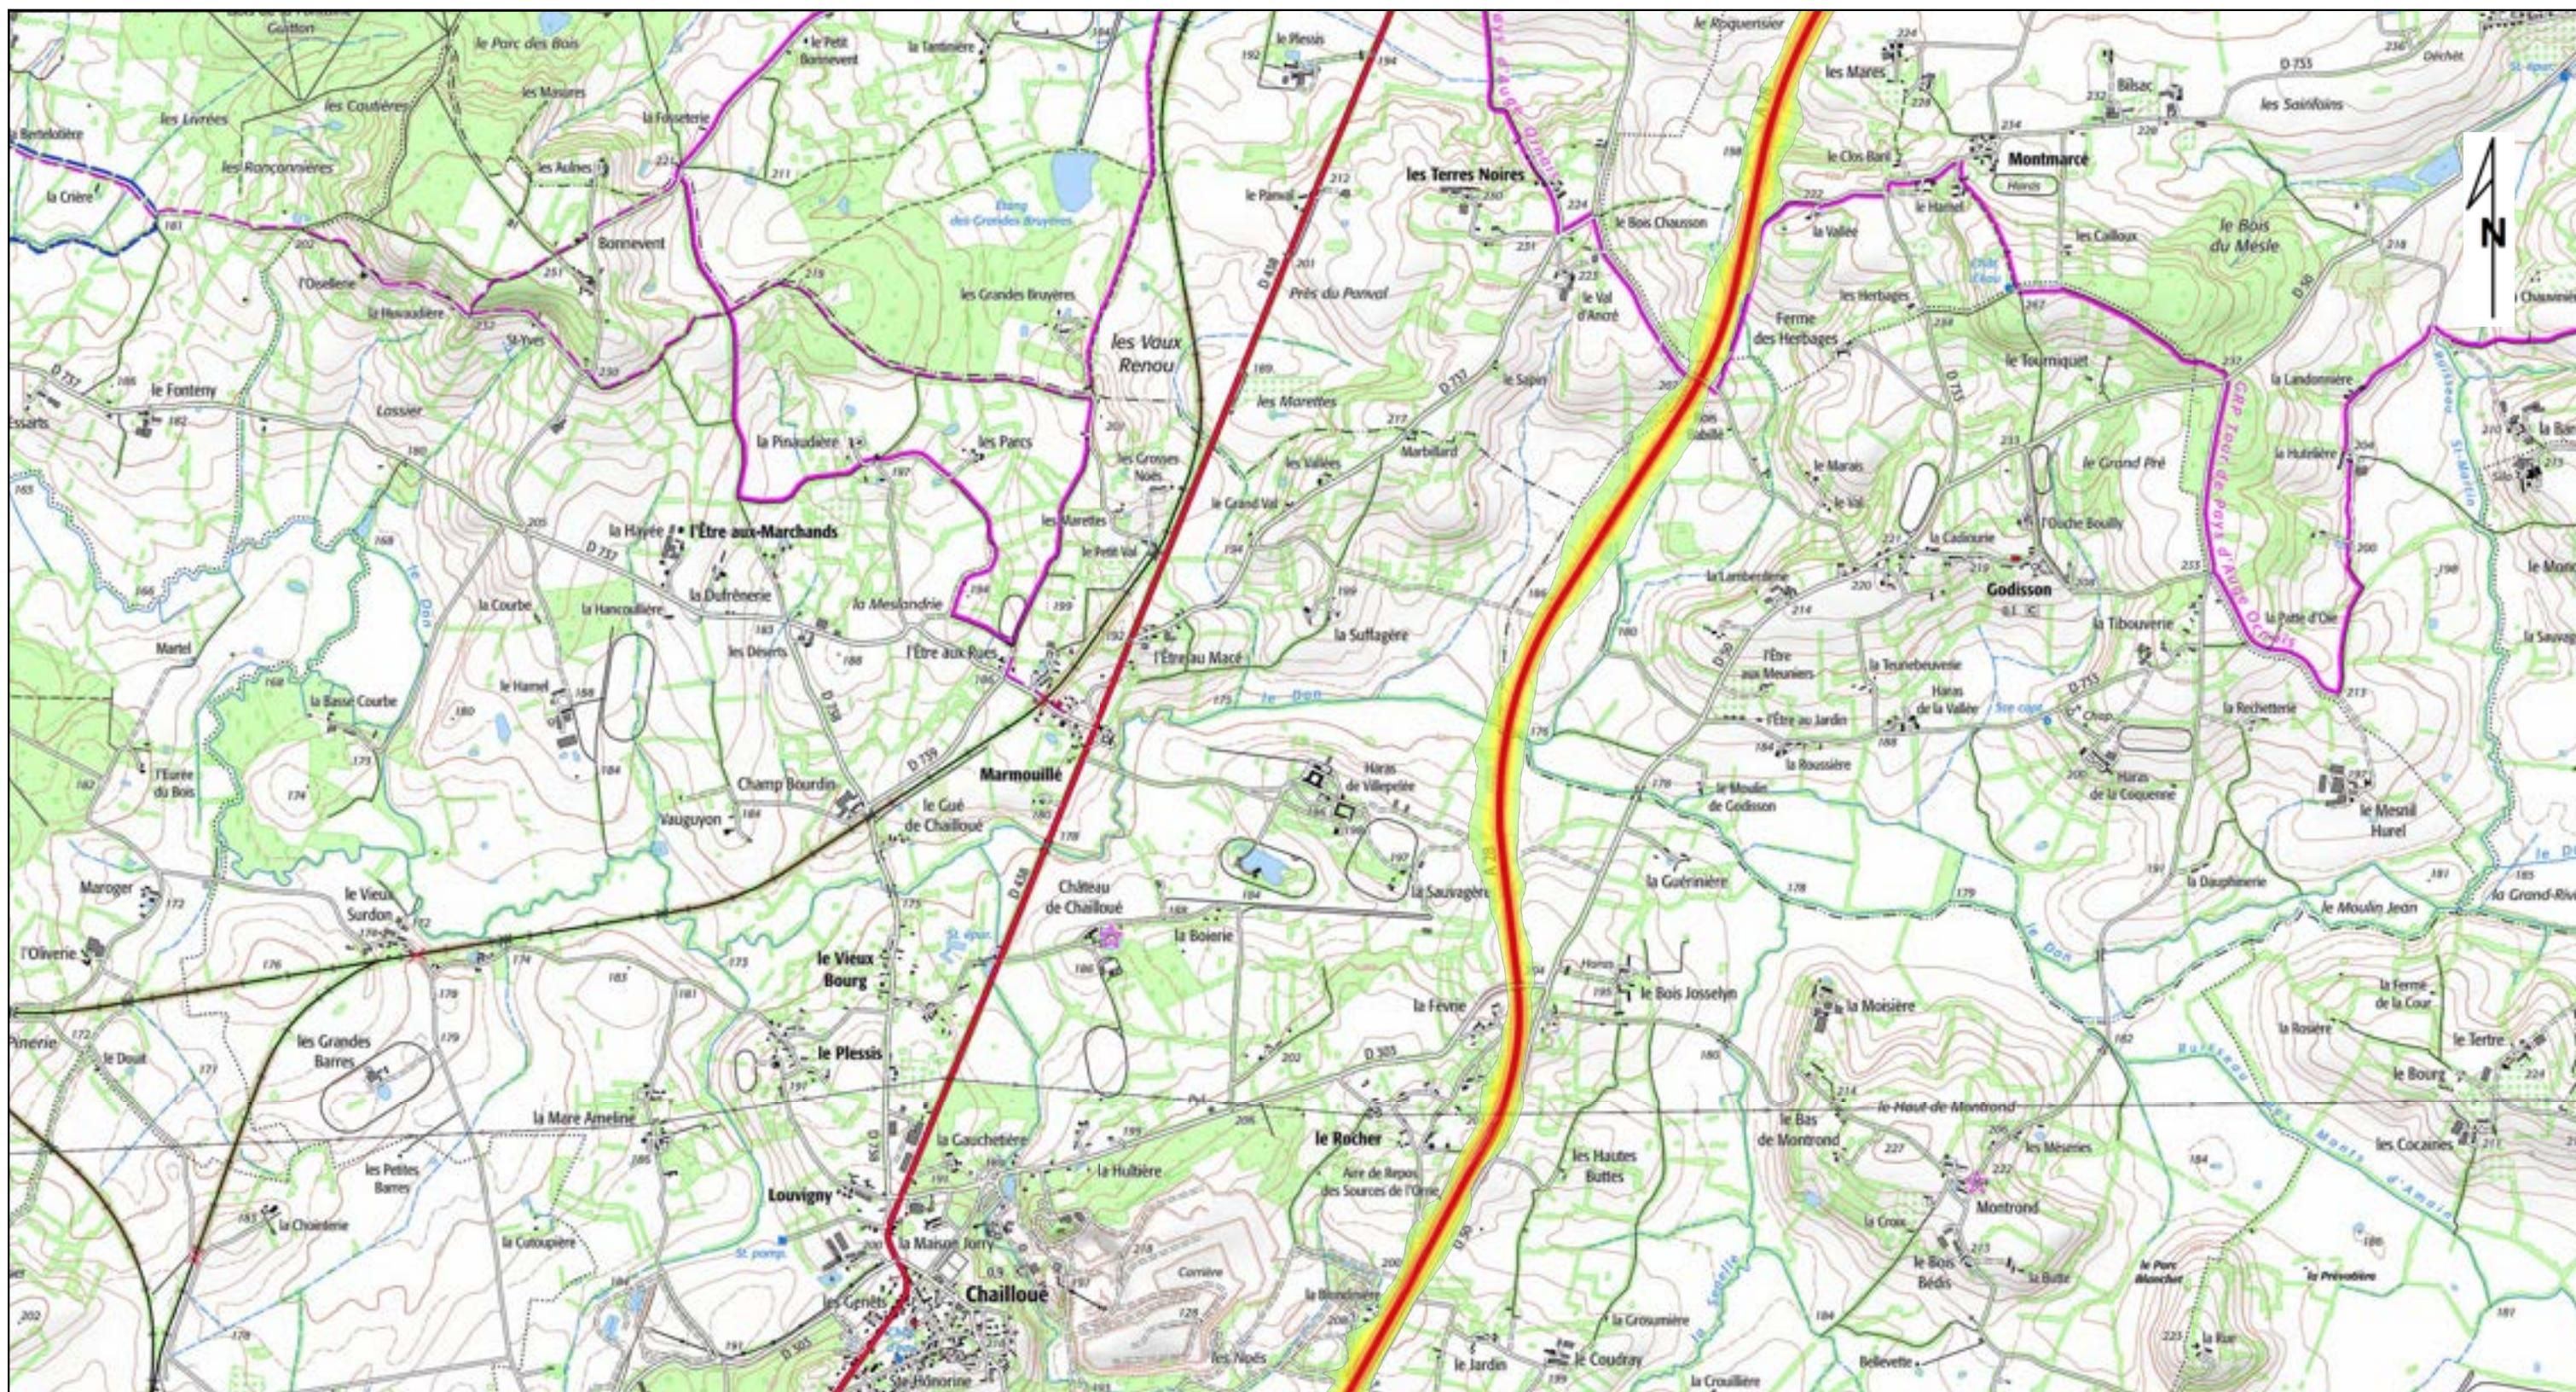

Direction Départementale des Territoires de l'Orne

Niveaux sonores en dB(A)

- 50-55
- 55-60
- 60-65
- 65-70
- >70

Niveaux sonores en dB(A)

- 50-55
- 55-60
- 60-65
- 65-70
- >70

Niveaux sonores en dB(A)

- 50-55
- 55-60
- 60-65
- 65-70
- >70