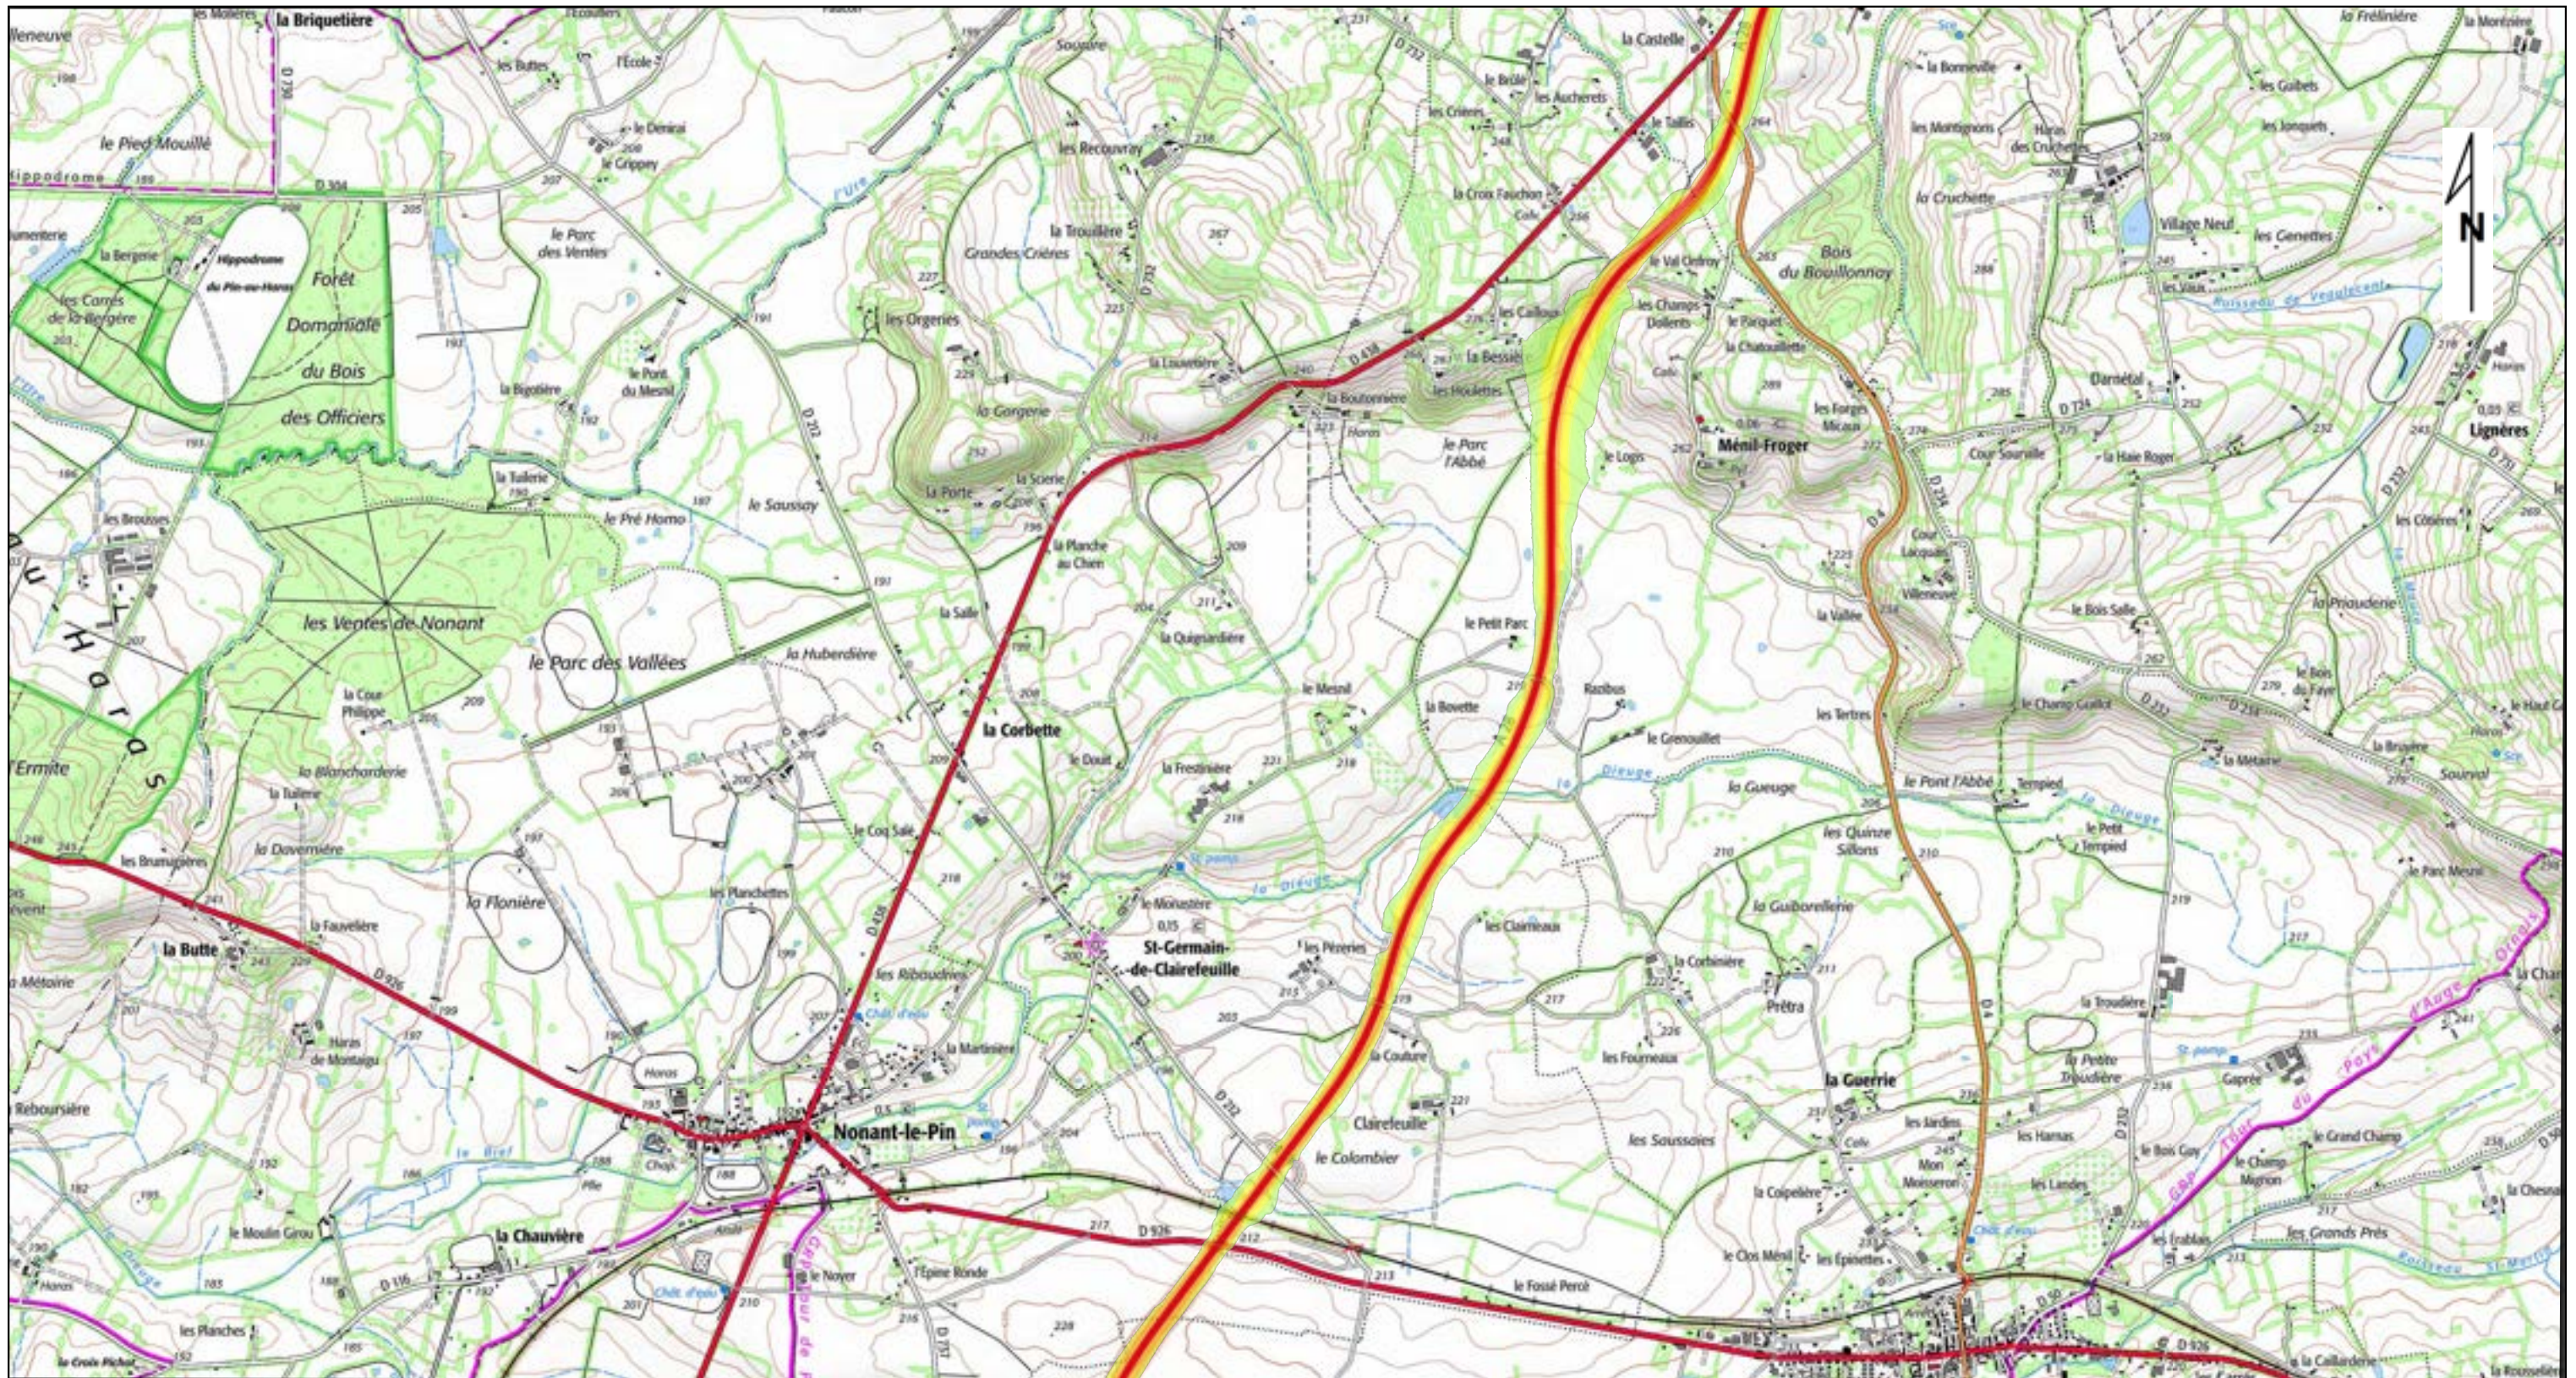

Niveaux sonores en dB(A)

- 50-55
- 55-60
- 60-65
- 65-70
- >70