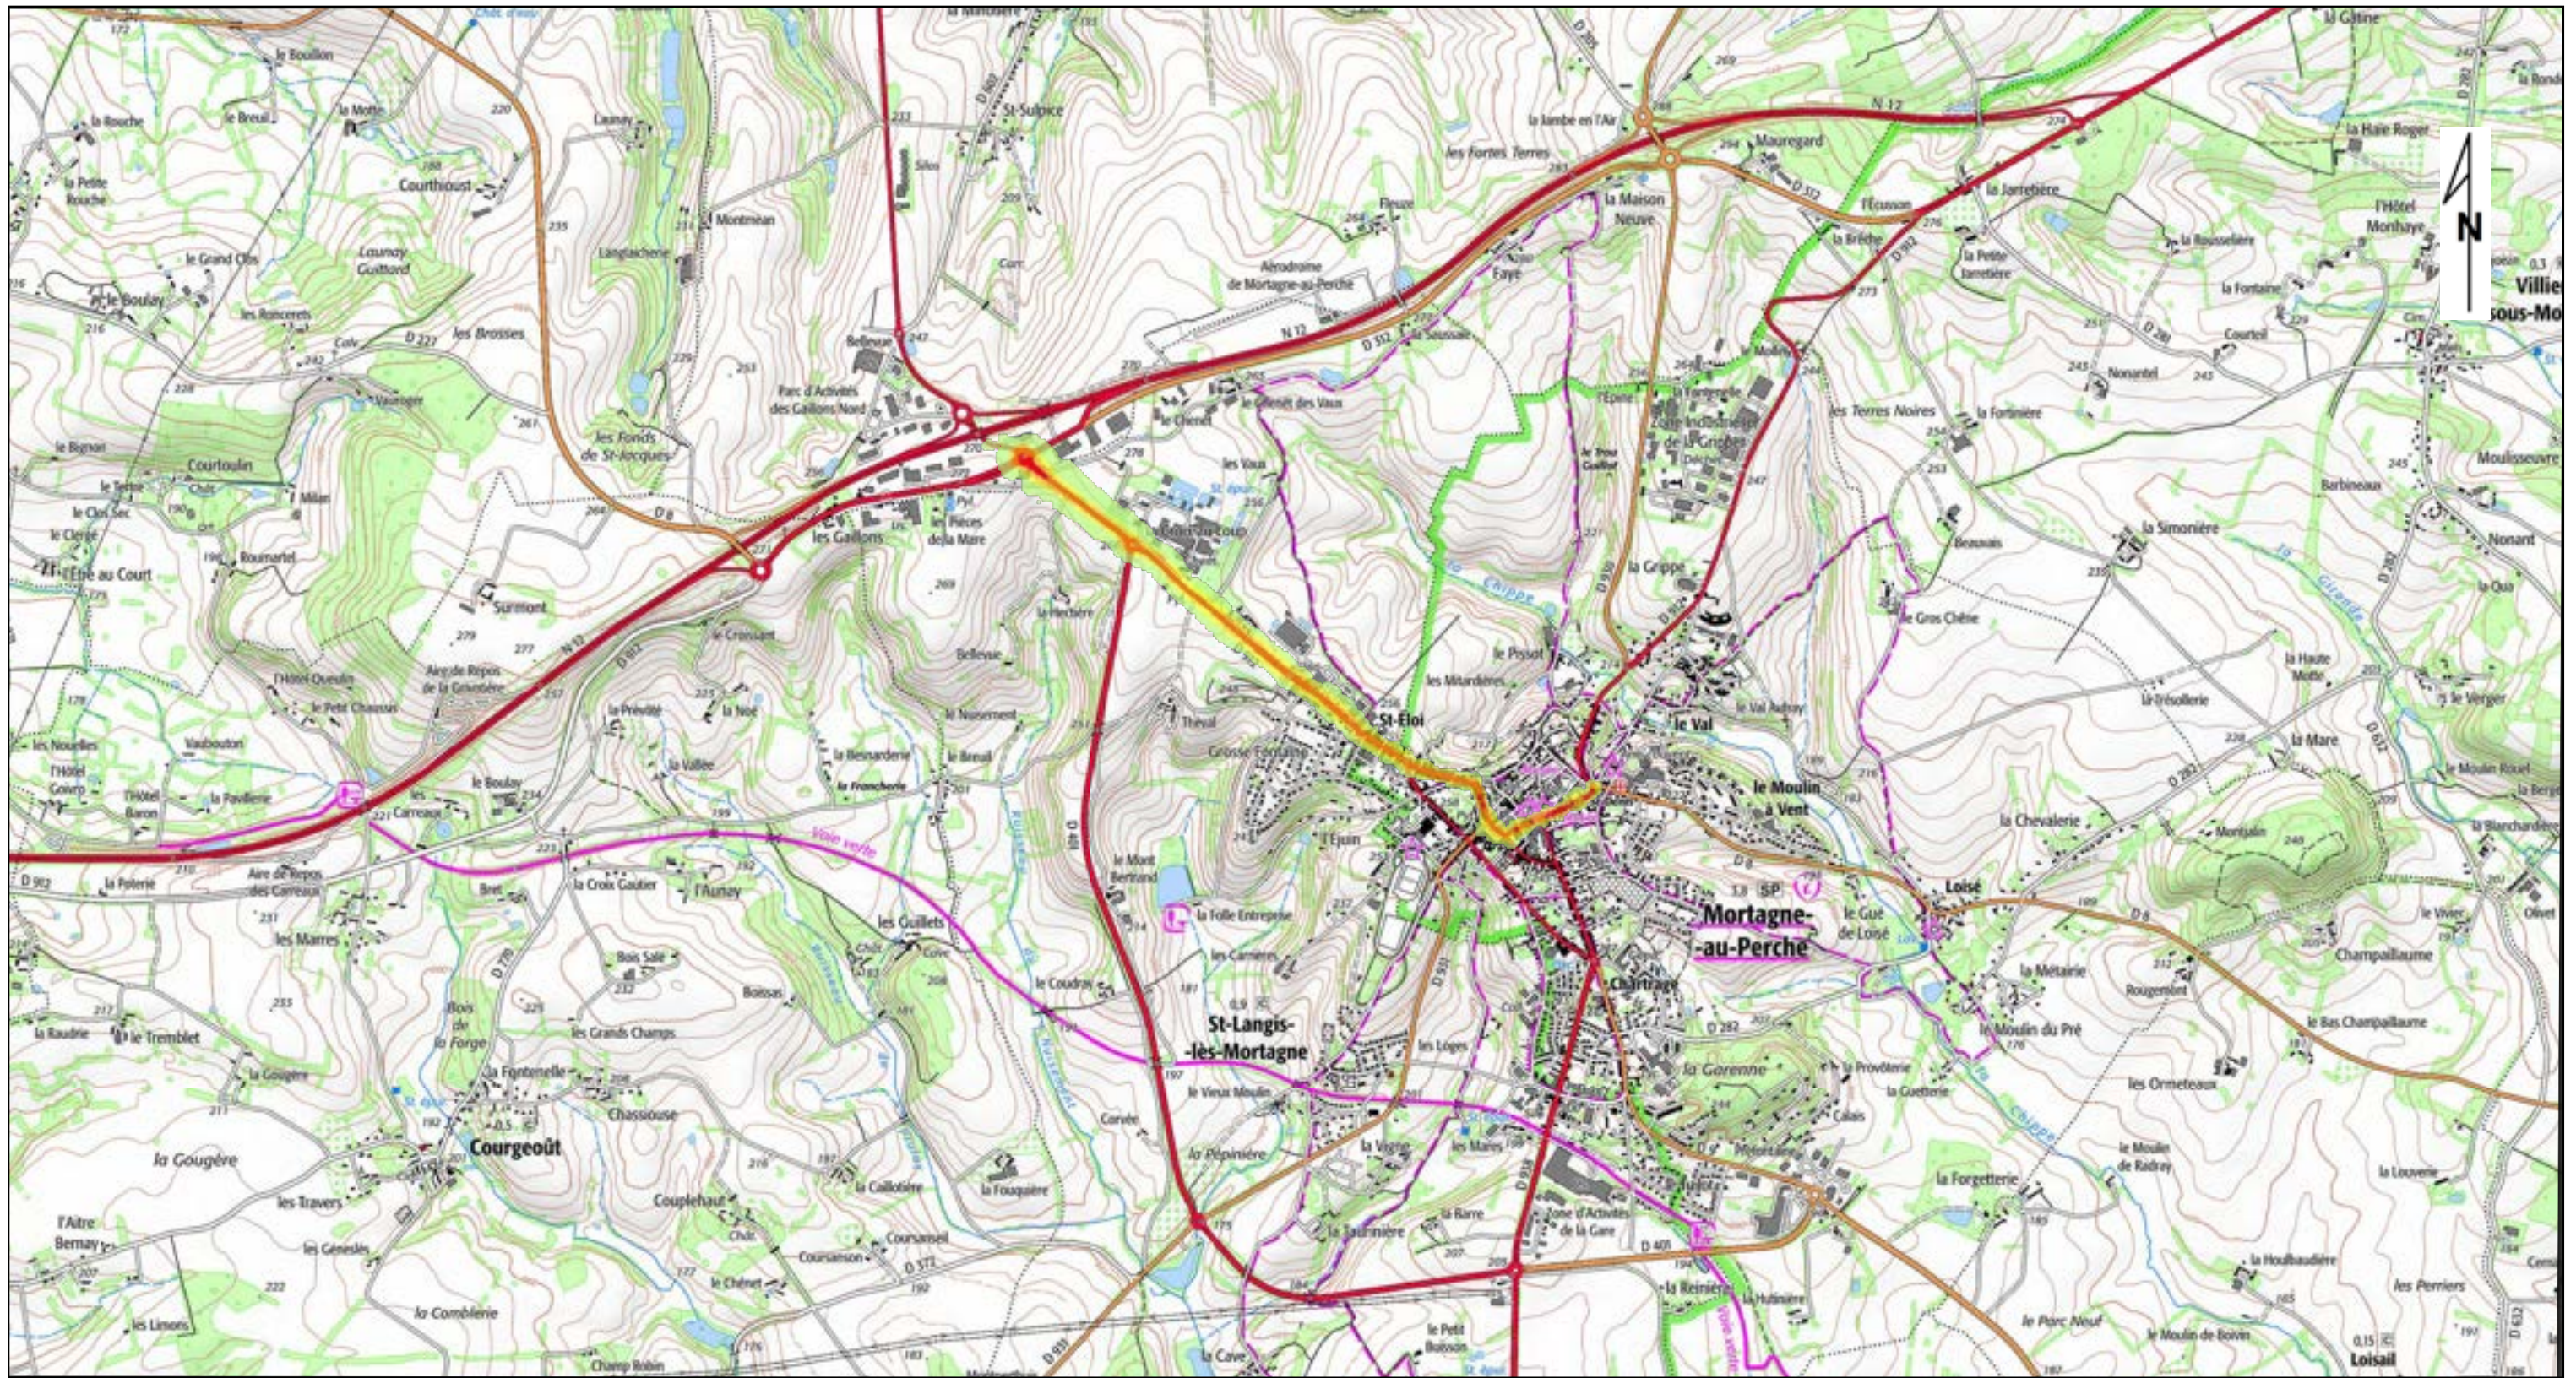

BDCARTO® ©IGN - sources : CD61, DIRNO, CEREMA, ALIS et COFIROUTE

Niveaux sonores en dB(A)

- 50-55
- 55-60
- 60-65
- 65-70
- >70

Niveaux sonores en dB(A)

- 50-55
- 55-60
- 60-65
- 65-70
- >70

BDCARTO® ©IGN - sources : CD61, DIRNO, CEREMA, ALIS et COFIROUTE