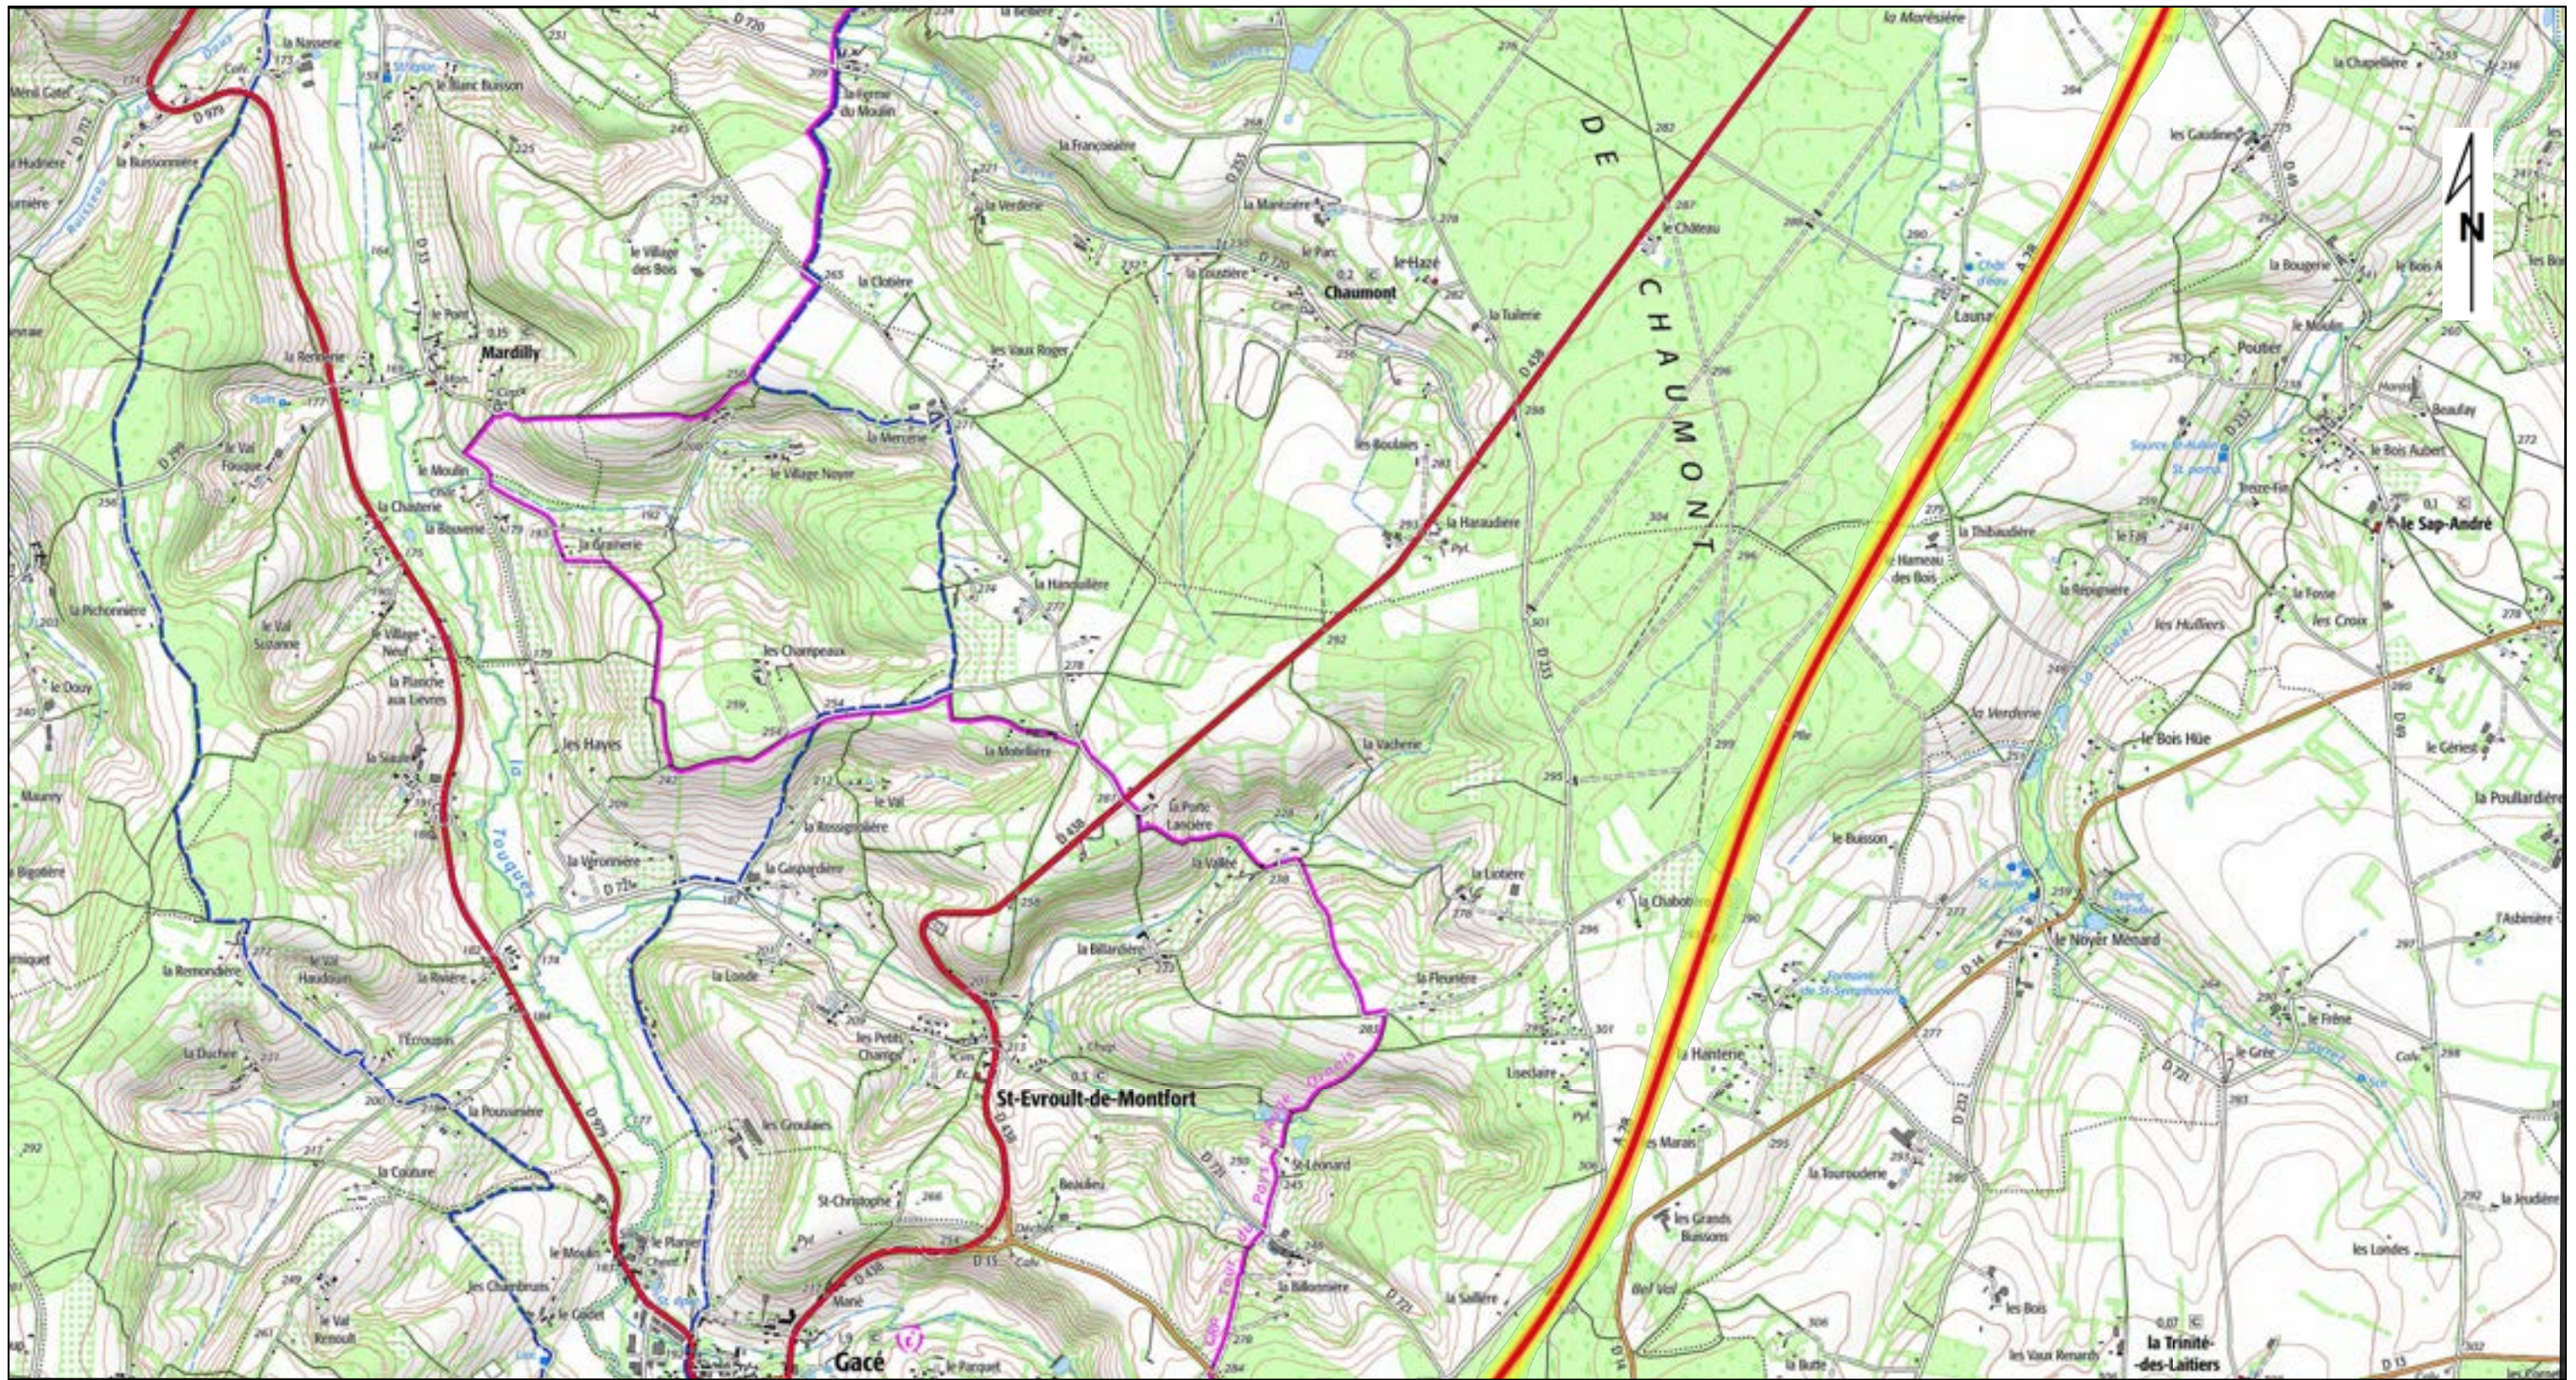

Niveaux sonores en dB(A)

- 50-55
- 55-60
- 60-65
- 65-70
- >70