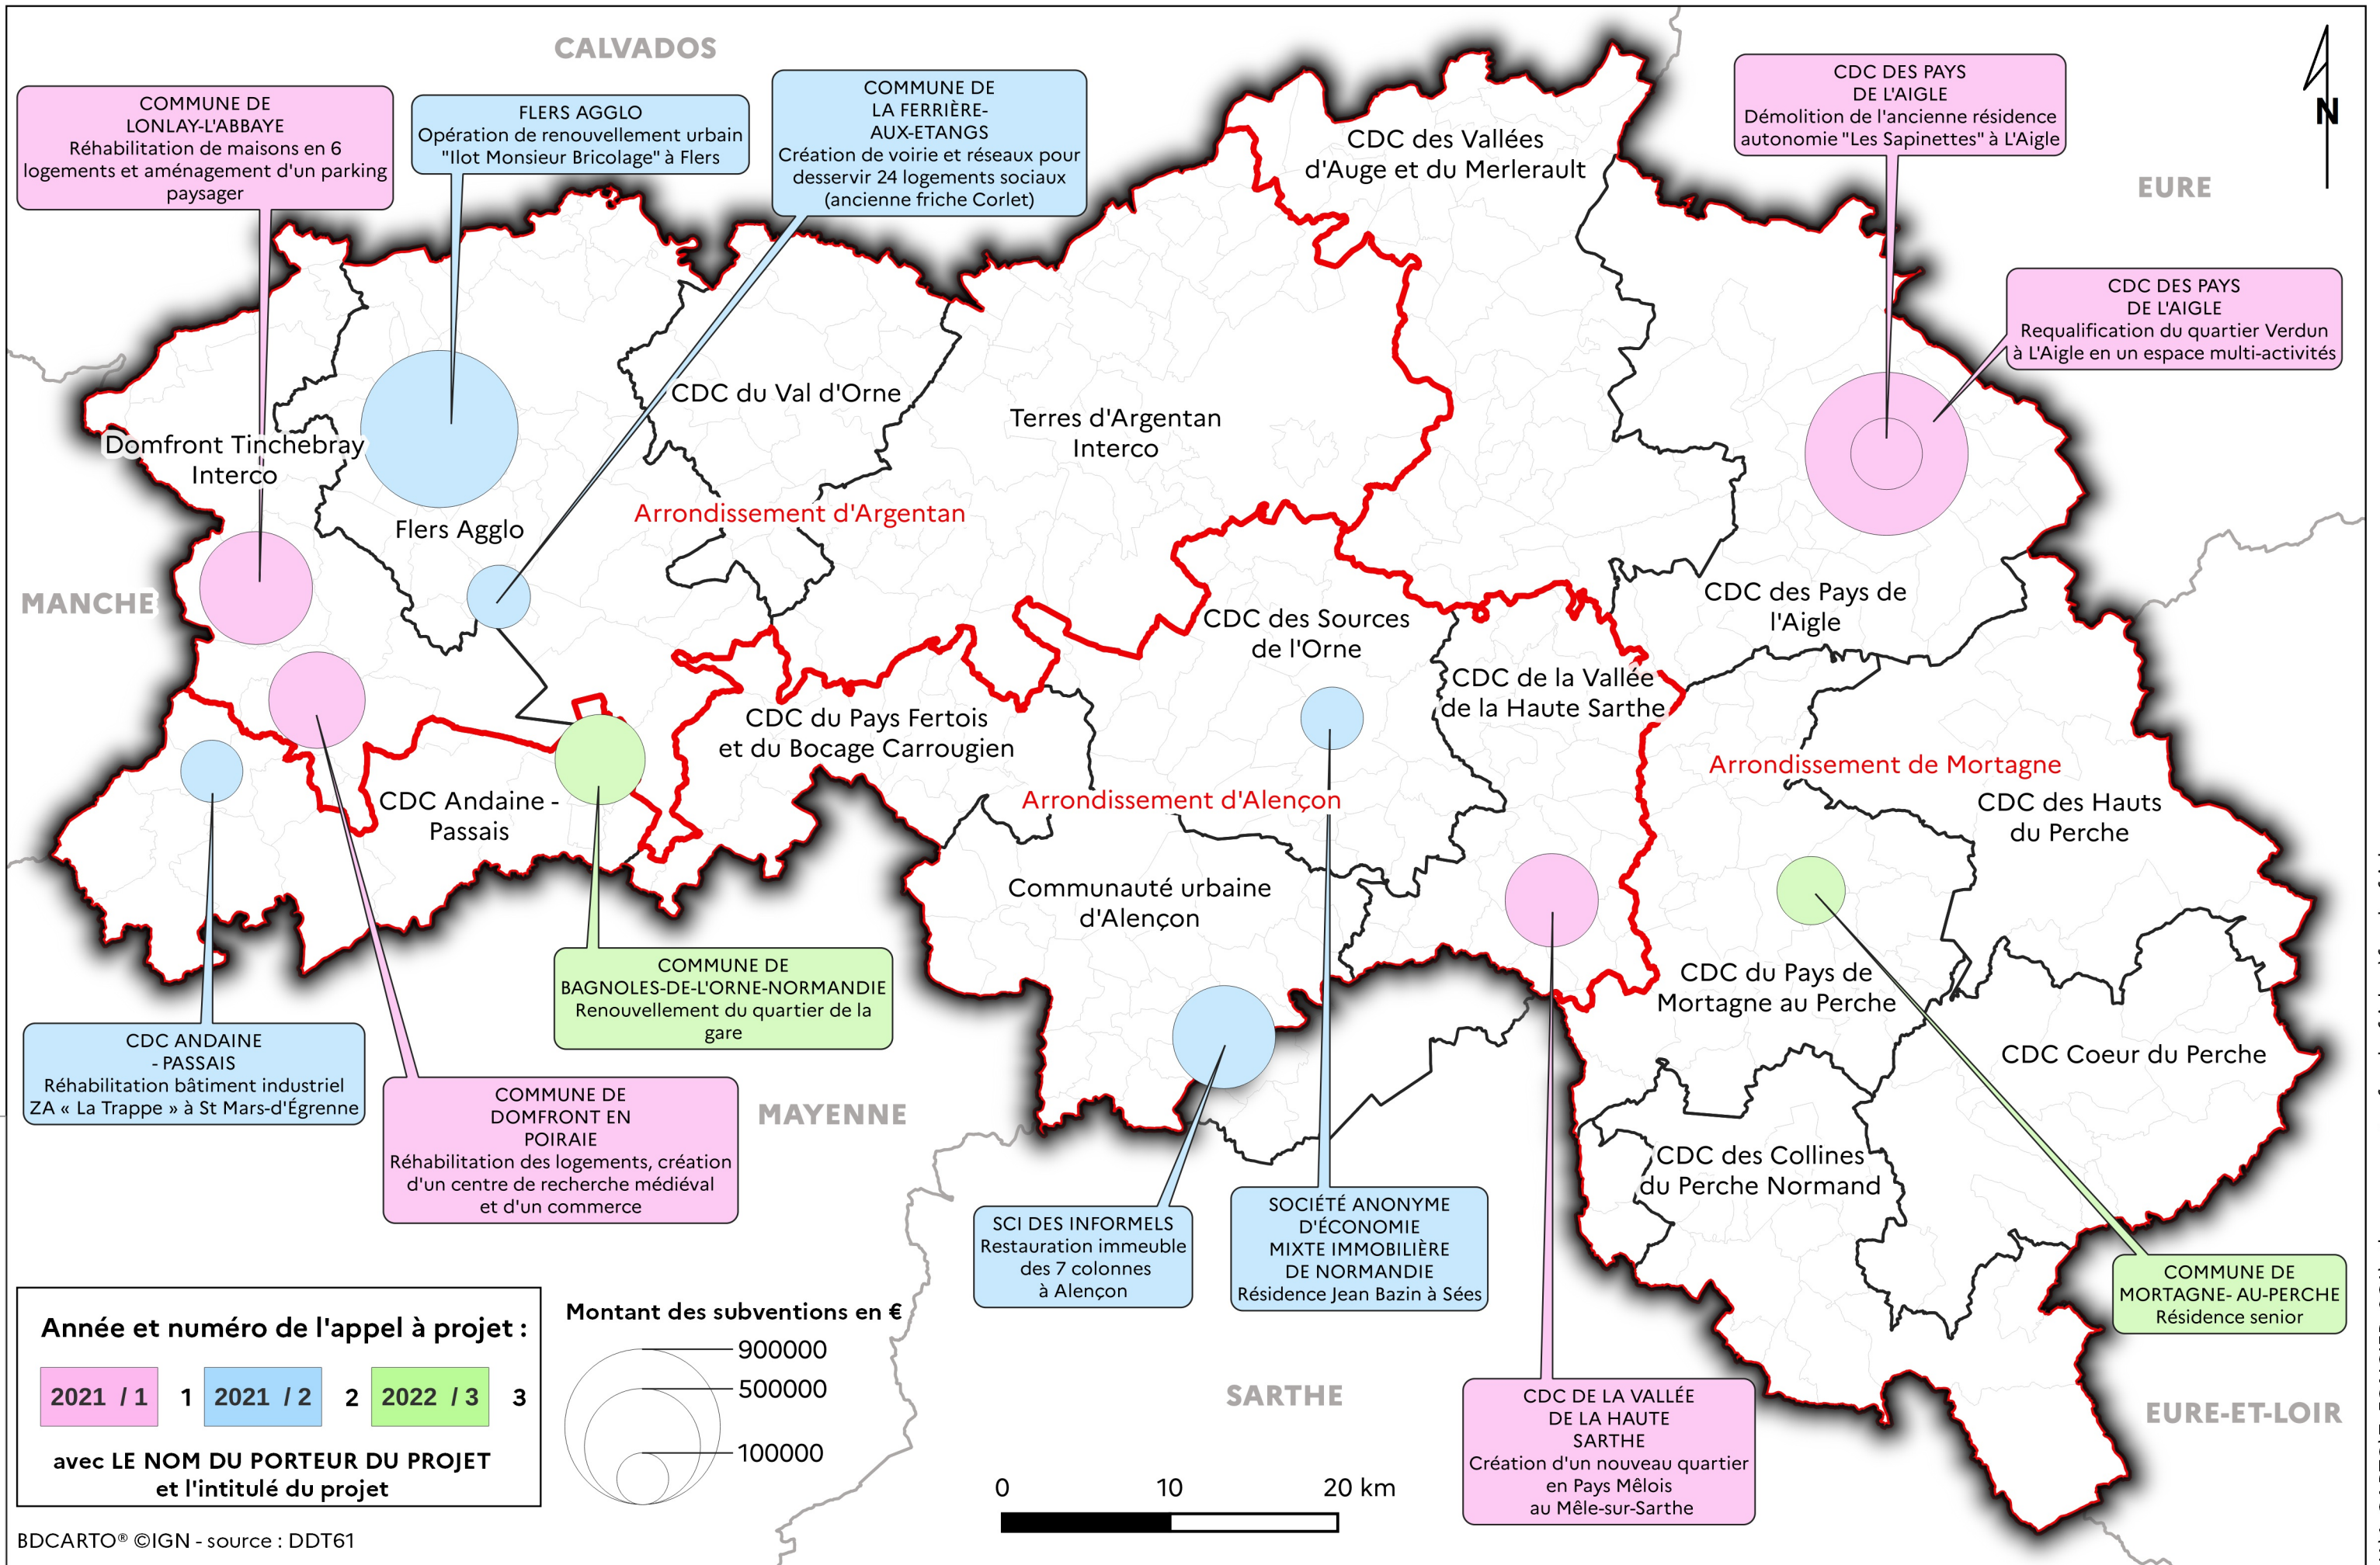

Lauréats "fonds friches" dans l'Orne au 01/01/2023

CONNAISSANCE, PROSPECTIVE ET PLANIFICATION (CPP)

BDCARTO® ©IGN - source : DDT61

Direction départementale des territoires de l'Orne

16/05/2023

K:\1_CARTO\7_FONCIER_SOLLatlas_memento_fonds_friches\fonds_friches.qgz