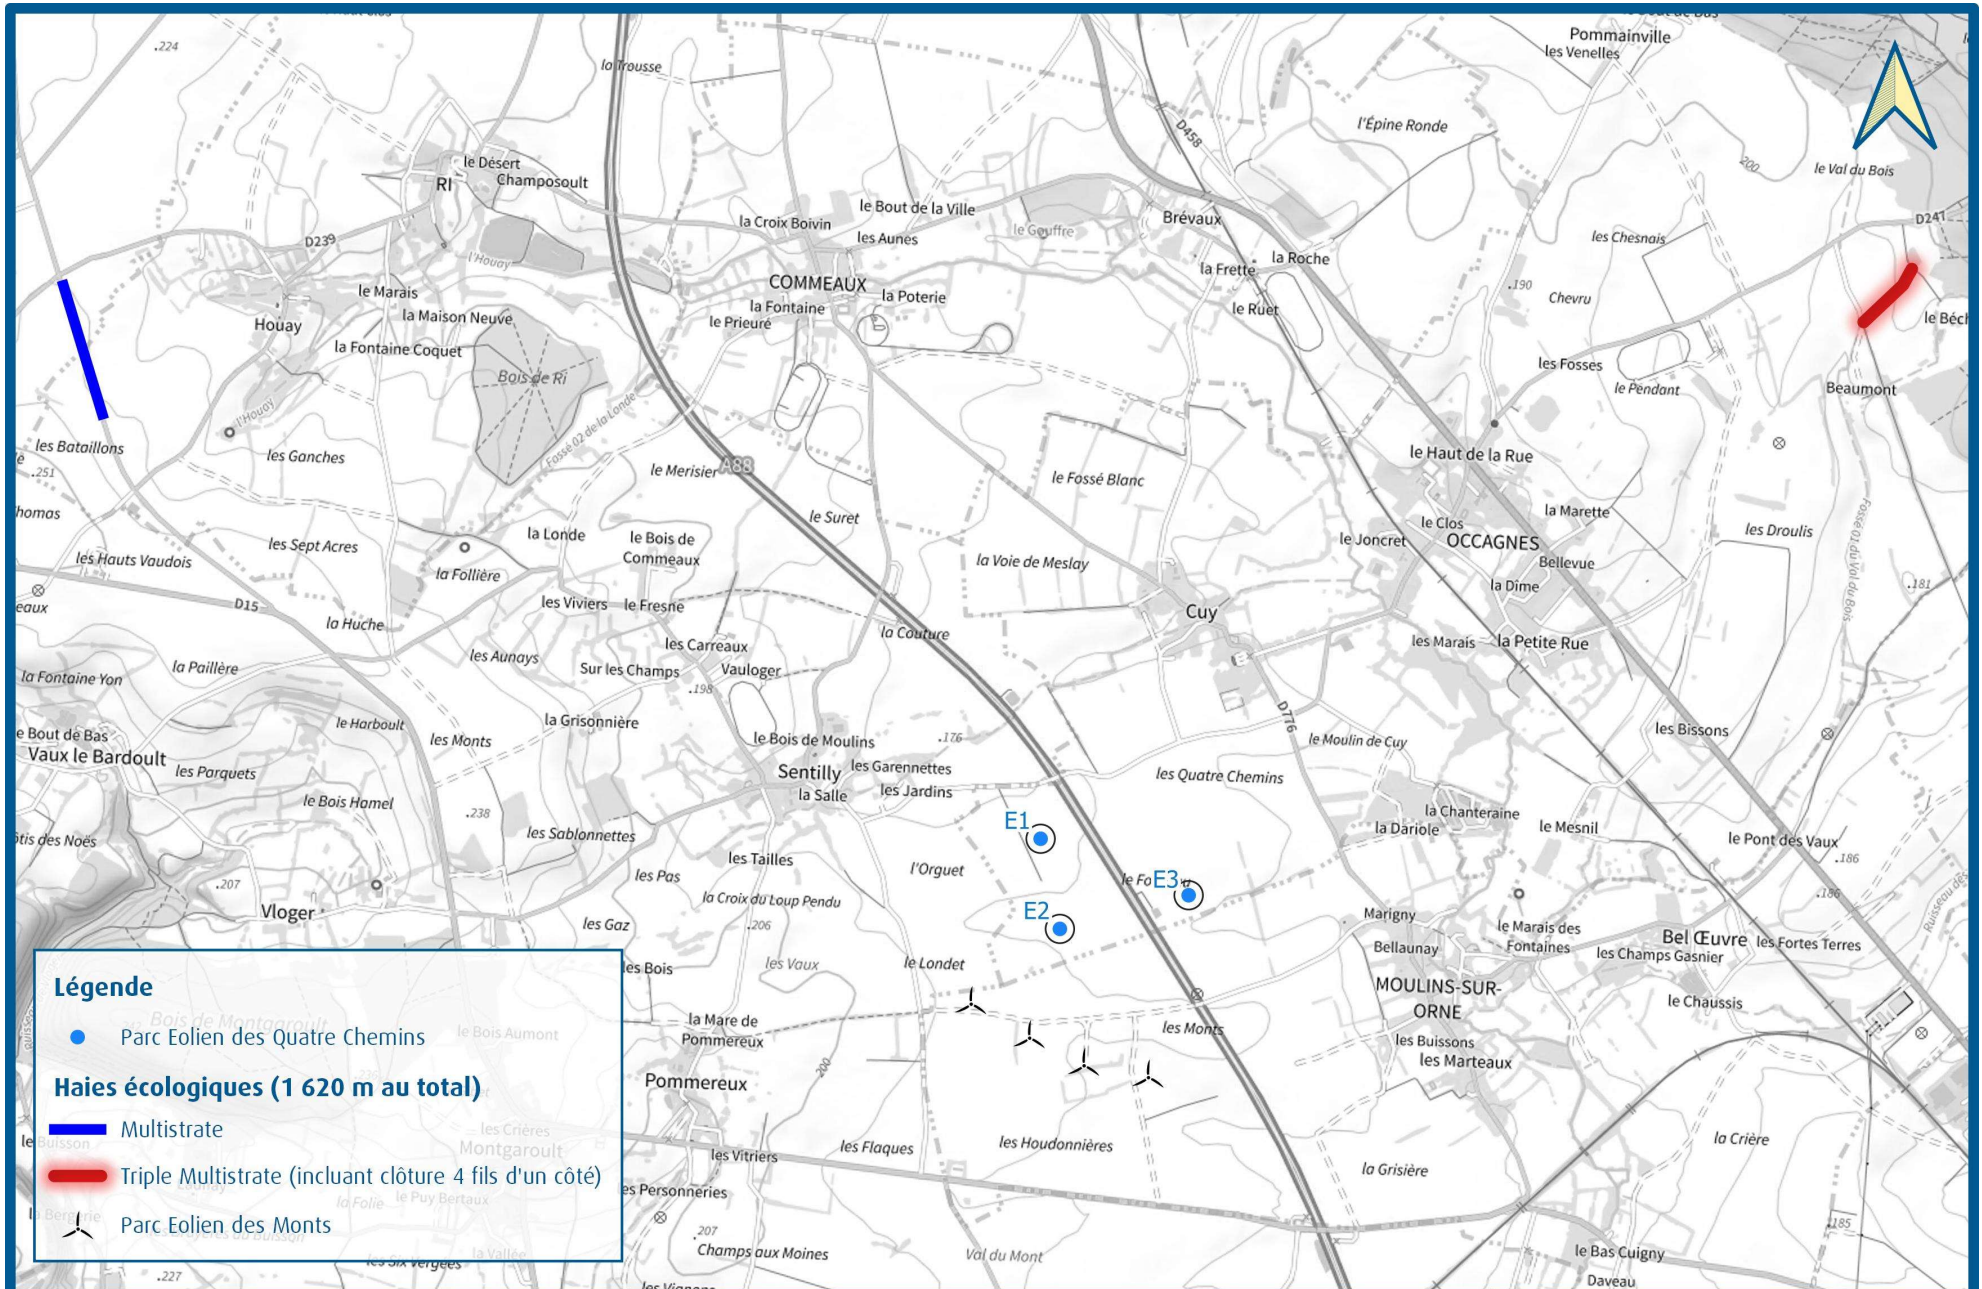

# ANNEXE 3 HAIES ECOLOGIQUES

**Légende**

- Parc Eolien des Quatre Chemins
- Haies écologiques (1 620 m au total)**
  - Multistrat
  - Triple Multistrat (incluant clôture 4 fils d'un côté)
- ⊗ Parc Eolien des Monts

**PROJET EOLIEN DES QUATRE CHEMINS**  
Localisation des haies écologiques