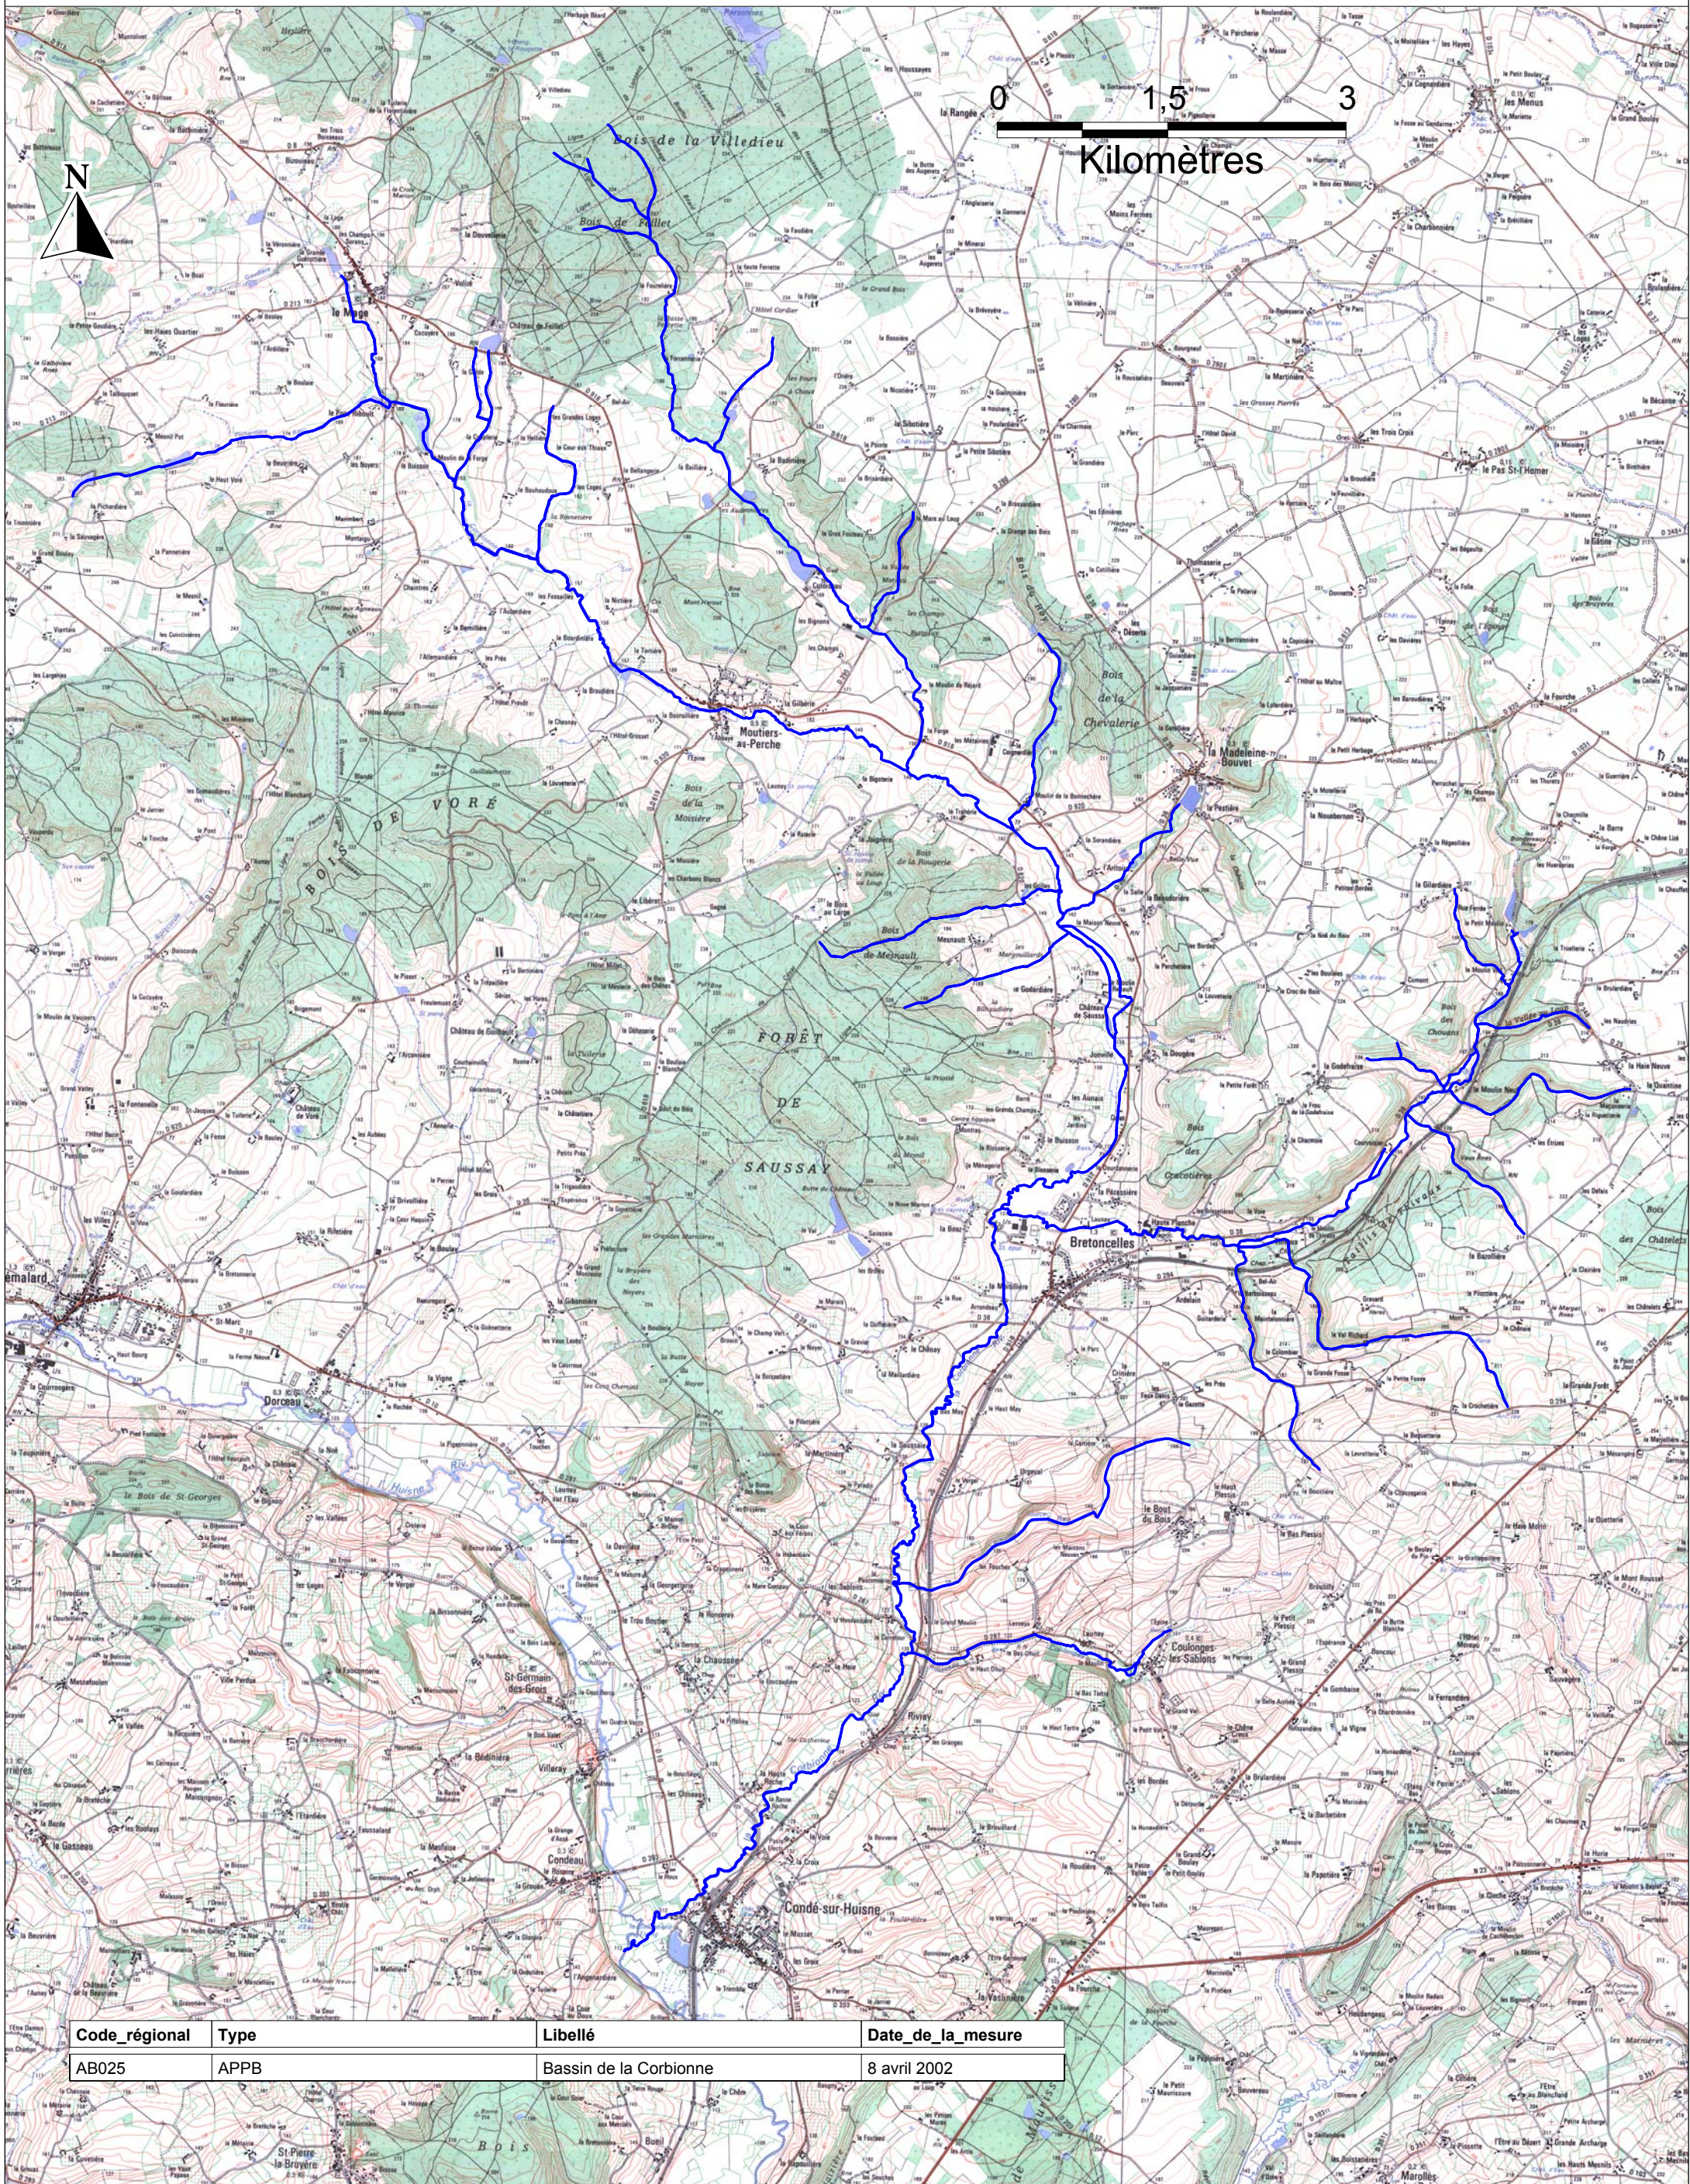

# Bassin de la Corbionne

Fond IGN.Scan 25 © 1998

Source DIREN / SNPC - Octobre 2005

Code_régional	Type	Libellé	Date_de_la_mesure
AB025	APPB	Bassin de la Corbionne	8 avril 2002