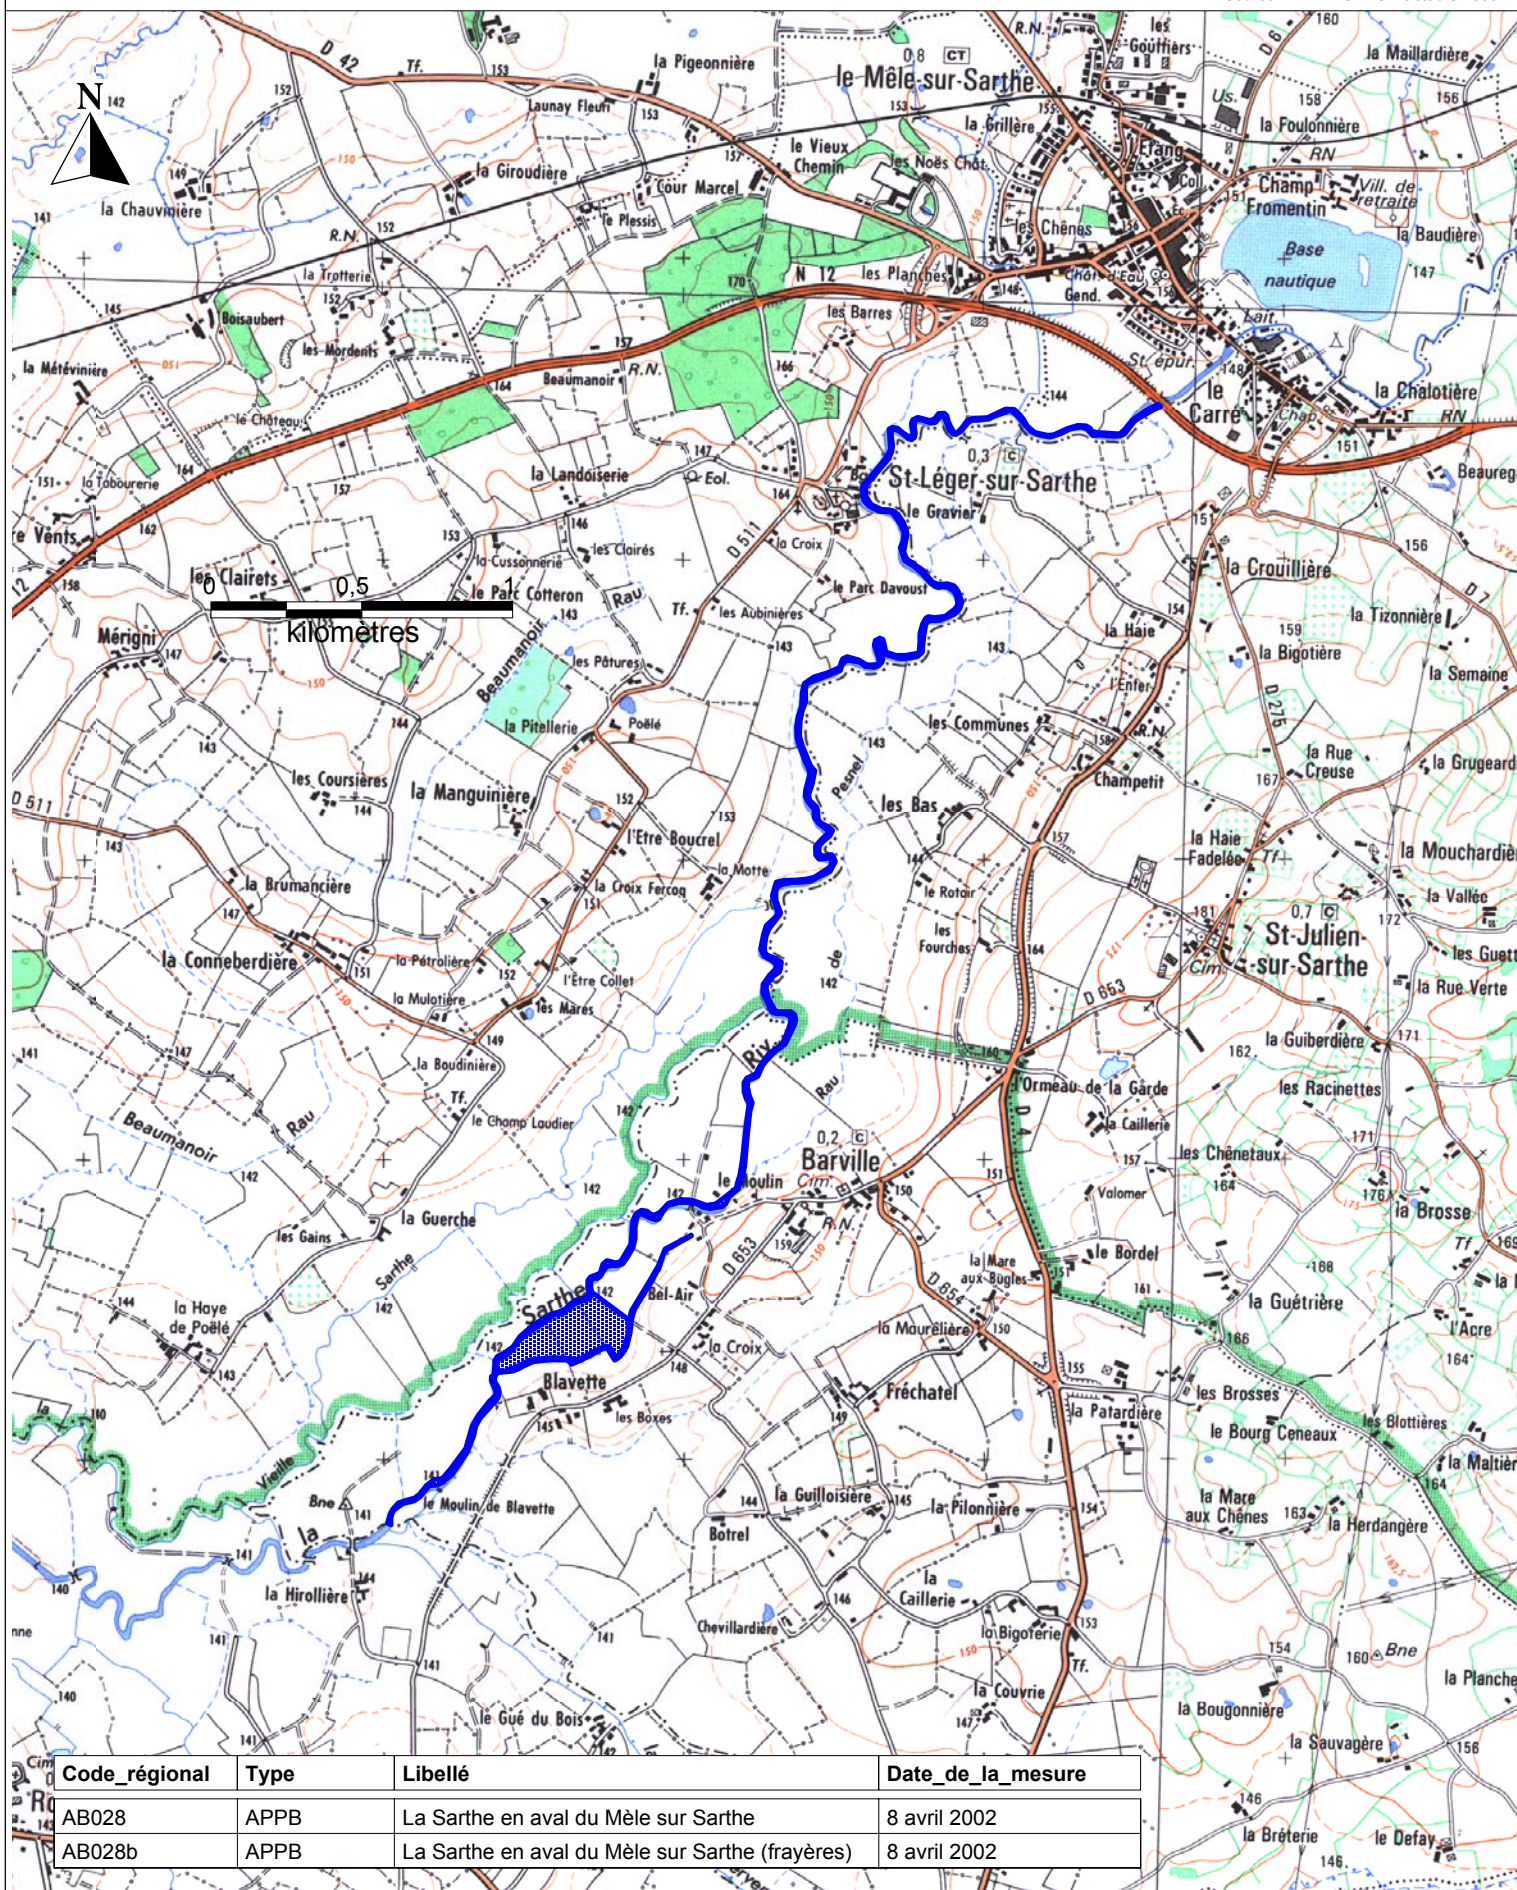

# La Sarthe en aval du Mèle sur Sarthe

Code_régional	Type	Libellé	Date_de_la_mesure
AB028	APPB	La Sarthe en aval du Mèle sur Sarthe	8 avril 2002
AB028b	APPB	La Sarthe en aval du Mèle sur Sarthe (frayères)	8 avril 2002