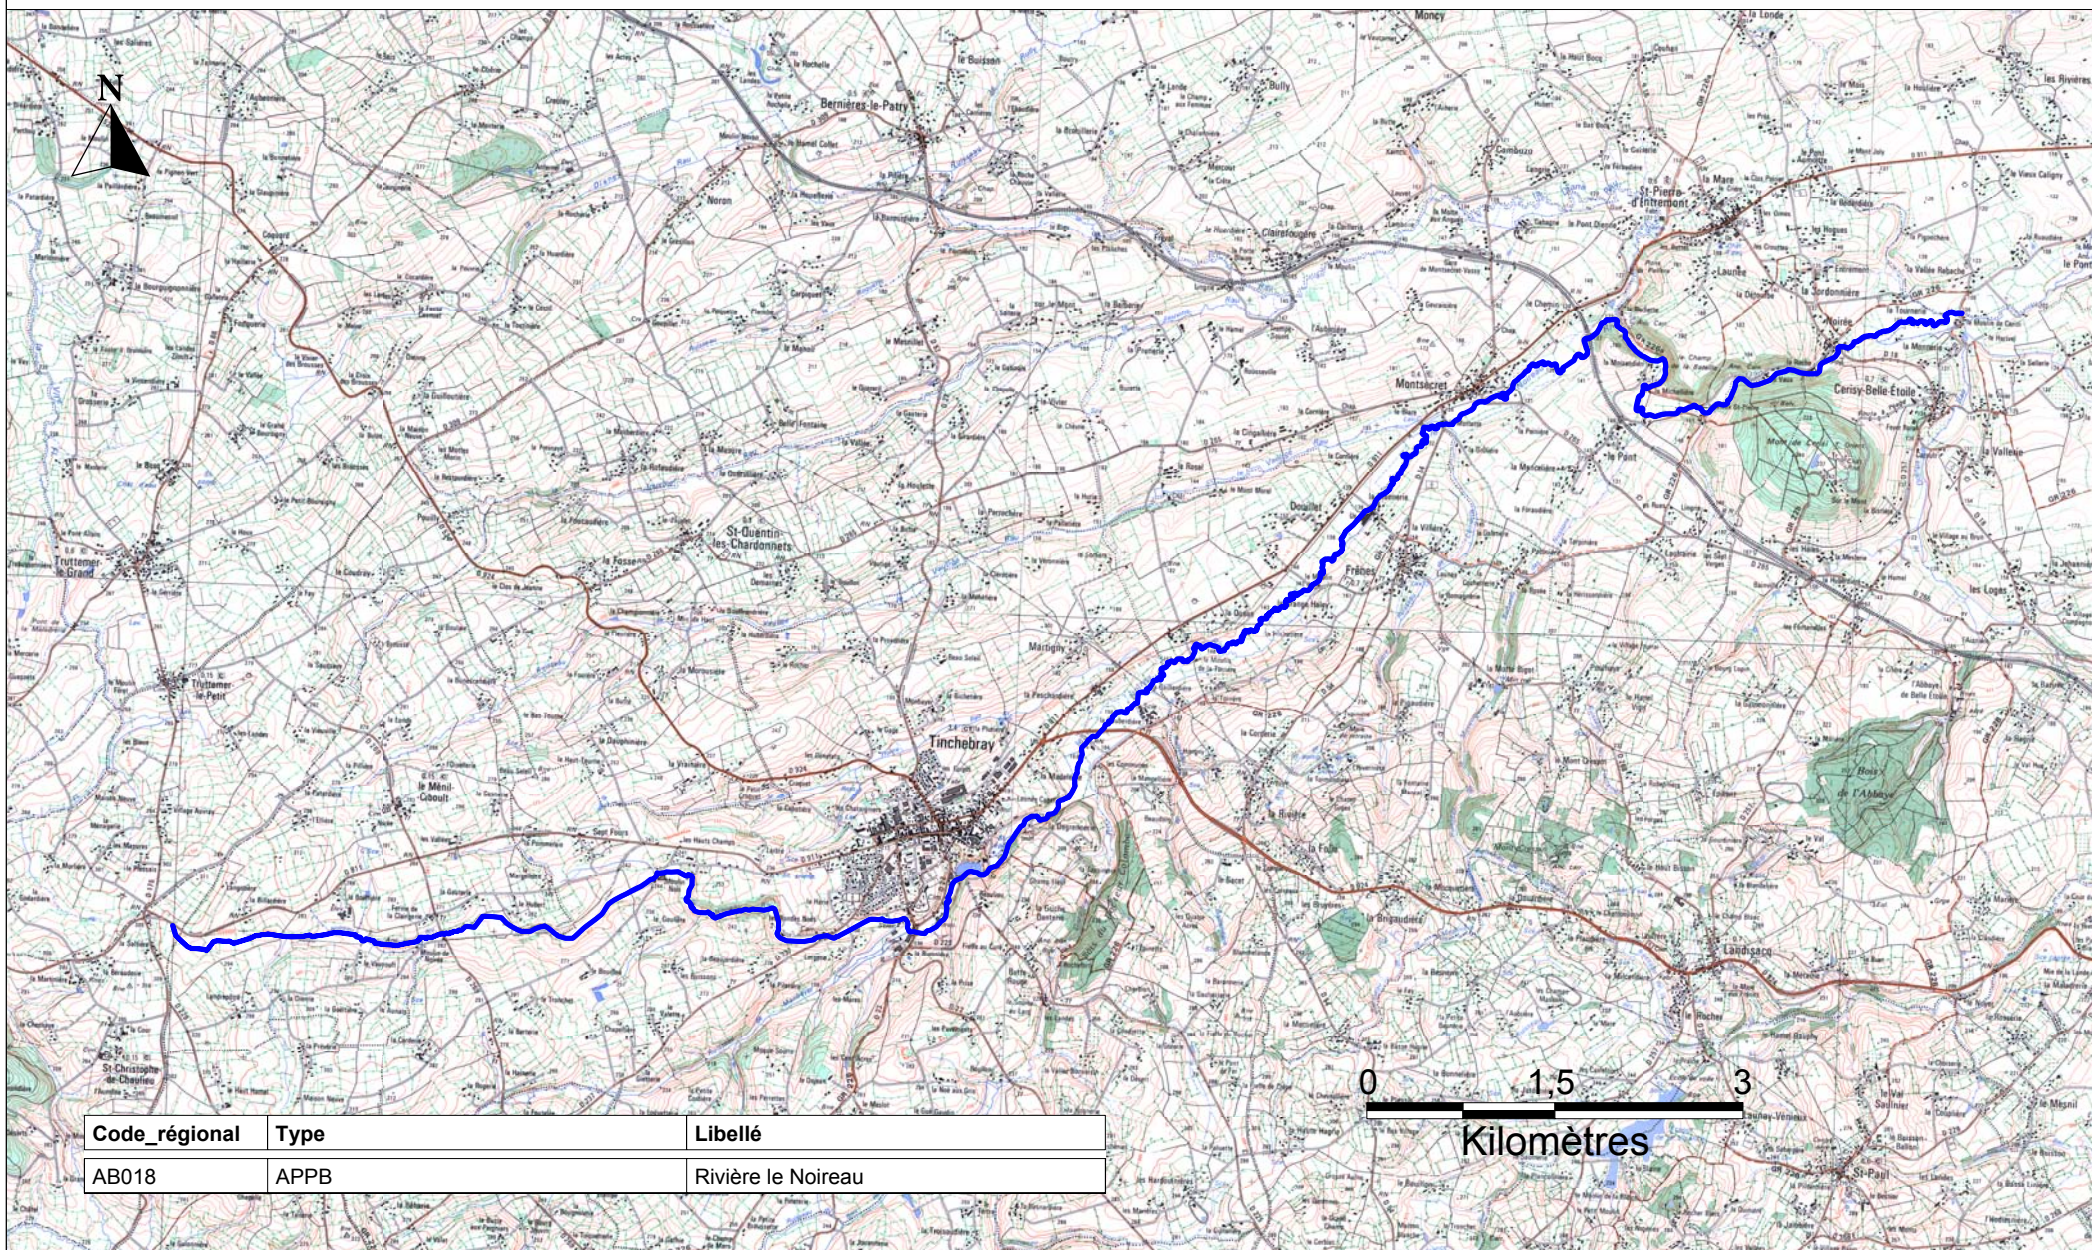

Rivière le Noireau

Fond IGN.Scan 25 © 1998

Source DIREN / SNPC - Octobre 2005

Code_régional	Type	Libellé
AB018	APPB	Rivière le Noireau