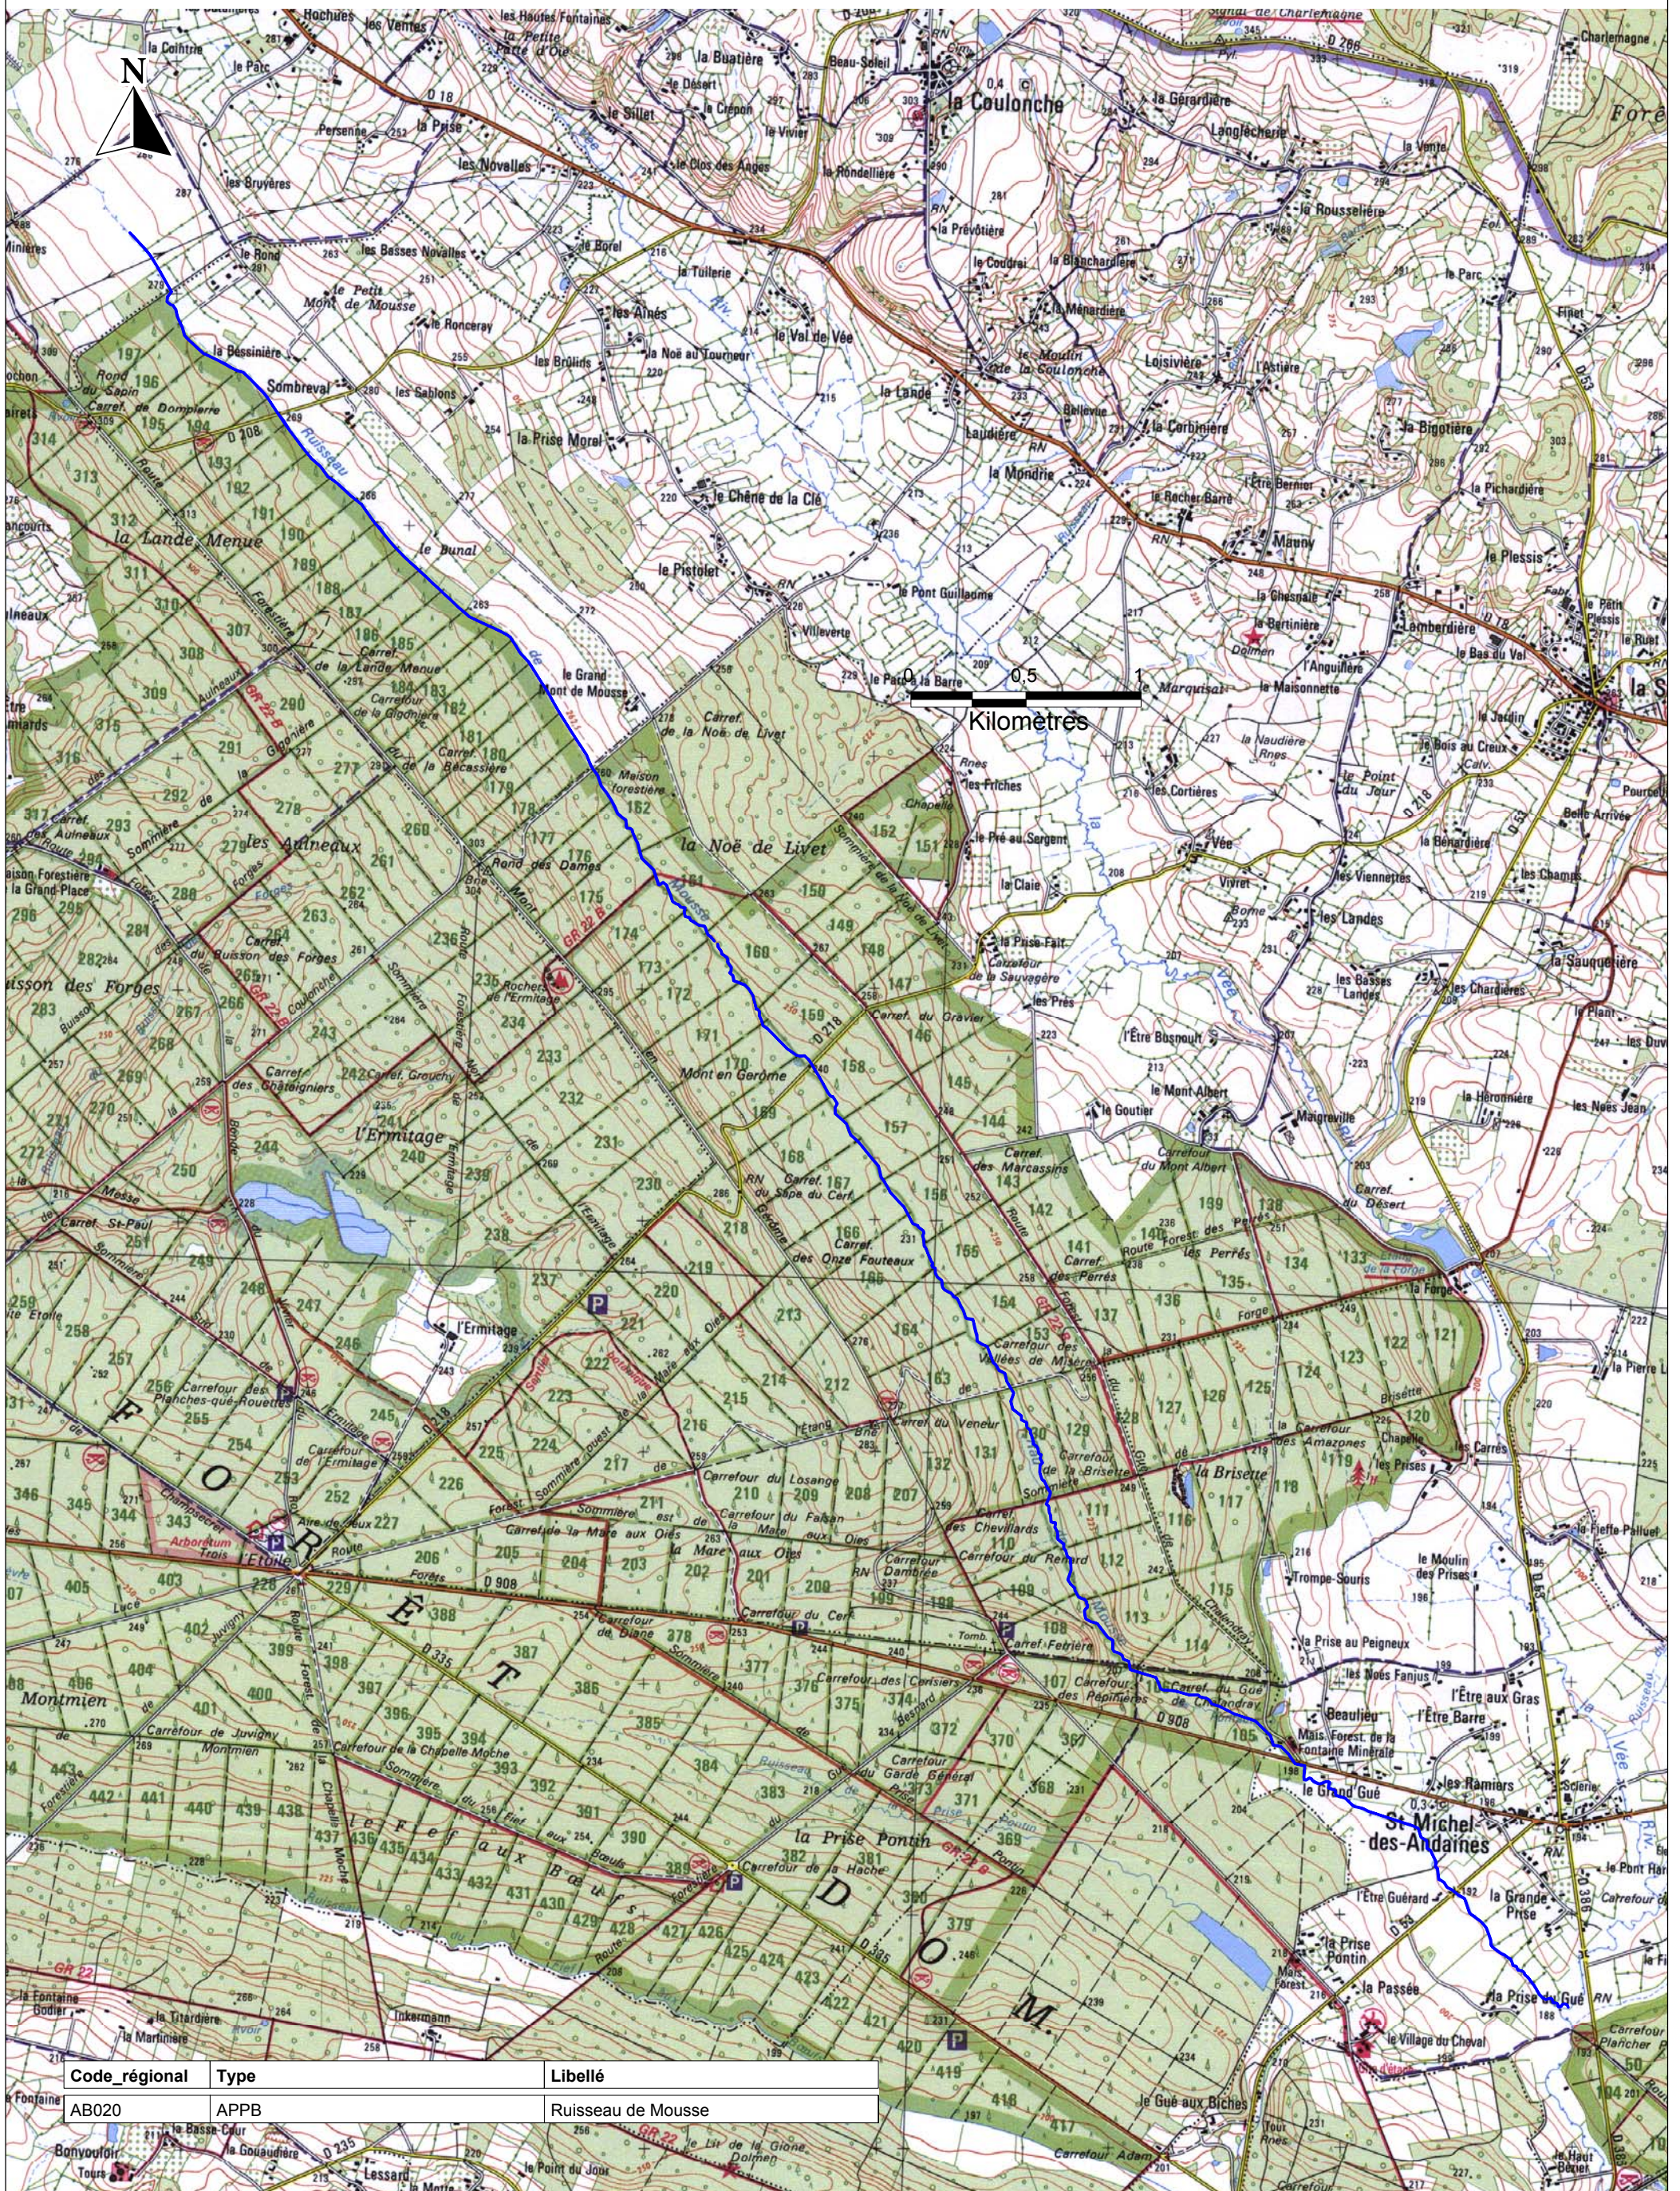

Ruisseau de Mousse

Code régional	Type	Libellé
AB020	APPB	Ruisseau de Mousse